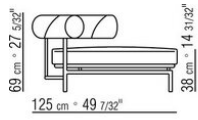

COD. 02B1A3