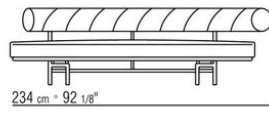

COD. 02B1A3