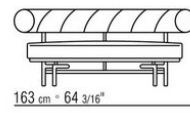

COD. 02B1A8