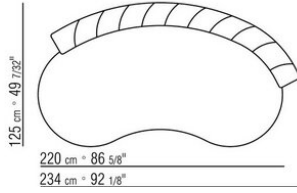

COD. 02B1M9