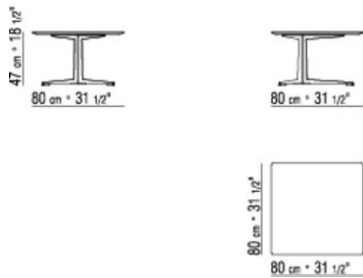

COD. 014X61

COD. 014X50