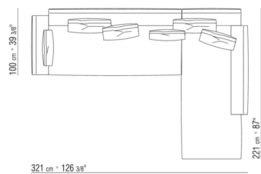

COD. 015R99

COD. 015R98

015RXA

- N.1 COD.015R15 - ЛЕВАЯ СТОРОНА СМ.221 x100
- N.2 COD.015R97 - ПОДУШКА СМ.54 x24
- N.2 COD.015R99 - ПОДУШКА СМ.52 x48
- N.1 COD.015R23 - ЛЕВОСТОРОННИЙ ТЕРМИНАЛЬНЫЙ МОДУЛЬ СМ.221 x100
- N.2 COD.015R98 - ПОДУШКА СМ.63 x55