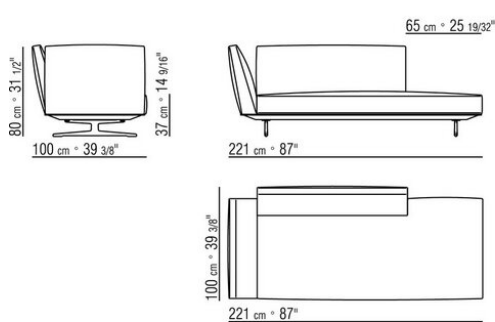

COD. 015R23