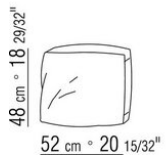

COD. 015R99

COD. 015R98

015RXA

- N.1 COD.015R15 - ЛЕВАЯ СТОРОНА СМ.221 x100
- N.2 COD.015R97 - ПОДУШКА СМ.54 x24
- N.2 COD.015R99 - ПОДУШКА СМ.52 x48
- N.1 COD.015R23 - ЛЕВОСТОРОННИЙ ТЕРМИНАЛЬНЫЙ МОДУЛЬ СМ.221 x100
- N.2 COD.015R98 - ПОДУШКА СМ.63 x55