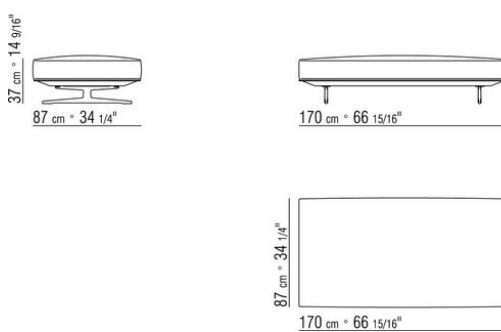

COD. 015R50

COD. 015R99