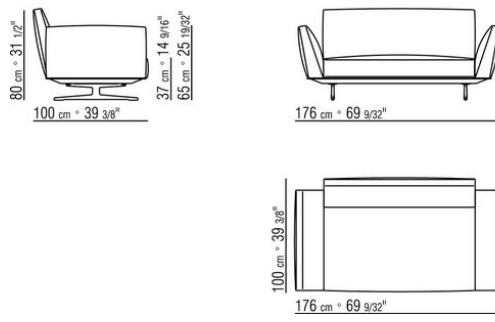

COD. 015R06