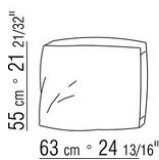

COD. 015R99

COD. 015R98

015RXA

- N.1 COD.015R15 - ЛЕВАЯ СТОРОНА СМ.221 x100
- N.2 COD.015R97 - ПОДУШКА СМ.54 x24
- N.2 COD.015R99 - ПОДУШКА СМ.52 x48
- N.1 COD.015R23 - ЛЕВОСТОРОННИЙ ТЕРМИНАЛЬНЫЙ МОДУЛЬ СМ.221 x100
- N.2 COD.015R98 - ПОДУШКА СМ.63 x55