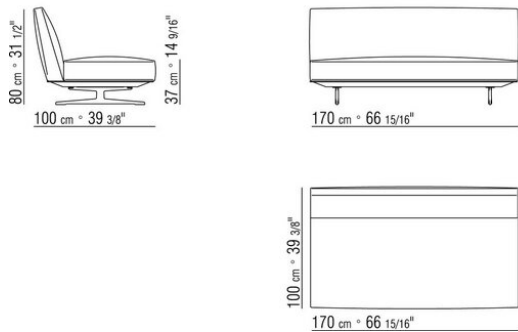

COD. 015R28

COD. 015R97