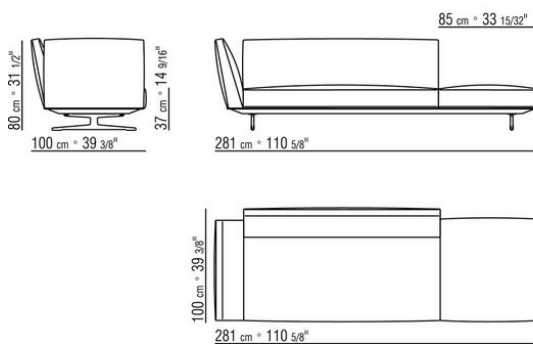

COD. 015R25