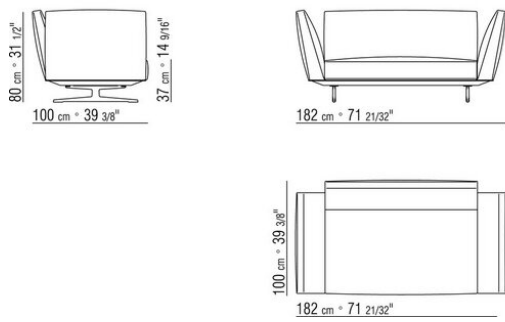

COD. 015R02