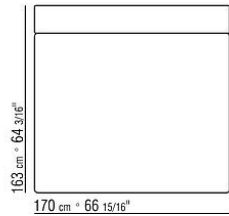

Pieds en métal laqué avec vernis époxydique. Repose sur des patins en matériau thermoplastique

Revêtement déhoussable que ce soit en version tissu ou en version cuir

COD. 011M34

COD. 011M38

COD. 011MA9

COD. 011M73