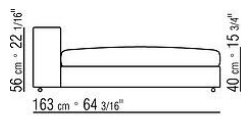

COD. 011M38