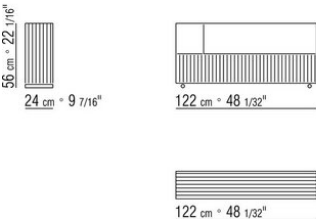

COD. 011M33

COD. 011MB4

COD. 011MB5

COD. 011M77

COD. 011M79

011MXA

- N.1 COD.011M79 - ACCOUDOIR G /CUIR CM.122 x24
- N.1 COD.011M72 - ACCOUDOIR CM.122 x24
- N.3 COD.011M11 - ELEMENT CM.100 x122
- N.2 COD.011M99 - COUSSIN CM.60 x60
- N.3 COD.011M97 - COUSSIN AVEC ROULEAU CM.80 x60
- N.2 COD.011M93 - COUSSIN CM.40 x40
- N.1 COD.011M92 - COUSSIN CM.60 x55