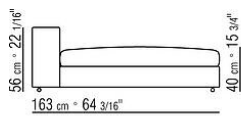

COD. 011M34