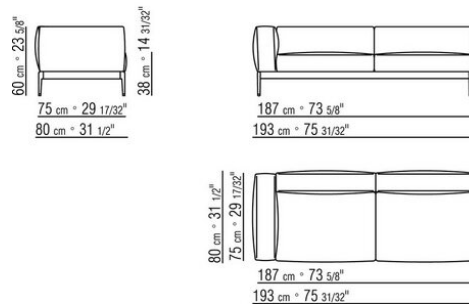

COD. 0255G3