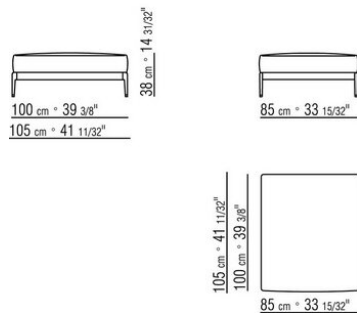

COD. 025527

COD. 025531

COD. 025547

COD. 025551

COD. 025598

COD. 025595

COD. 025596

0255XA

- N.1 COD.0255A5 - CANAPE CM.300 x95
- N.4 COD.025596 - COUSSIN AVEC ROULEAU CM.73 x63
- N.1 COD.0255D1 - ELEMENT TERMINAL G CM.170 x95
- N.3 COD.025598 - COUSSIN CM.52 x48

0255XB

- N.1 COD.025517 - COTE G CM.278 x105
- N.1 COD.0255C7 - COTE TERMINAL G CM.95 x278
- N.5 COD.025596 - COUSSIN AVEC ROULEAU CM.73 x63
- N.3 COD.025598 - COUSSIN CM.52 x48