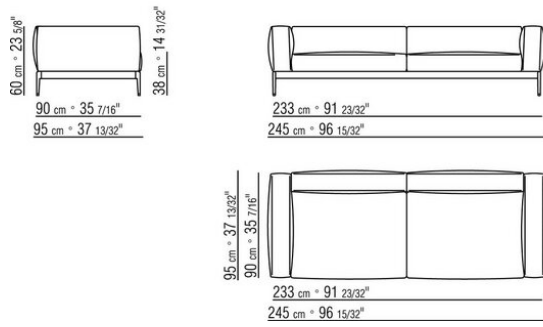

COD. 0255A8

COD. 0255A4