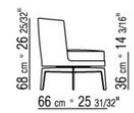

Sistema giratorio disponible solo para el sillón

Tapicería de tejido o piel no desfundable, verificar factibilidad de la tela elegida con fabrica

COD. 014WB1

COD. 014WC1

COD. 014WD1

COD. 014W80

COD. 014W81

COD. 014W83

014WXA

- N.1 COD.014W15 - FINAL IZQ CM.209 x95
- N.6 COD.014W98 - COJIN CM.46 x46
- N.1 COD.014W19 - DORMEUSE FINAL IZQ CM.95 x209

014WXB

- N.1 COD.014W05 - FINAL IZQ CM.144 x95
- N.7 COD.014W98 - COJIN CM.46 x46
- N.1 COD.014W04 - FINAL D CM.144 x95
- N.1 COD.014W08 - ÁNGULO D CM.144 x95