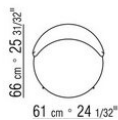

Sistema giratorio disponible solo para el sillón

Tapicería de tejido o piel no desfundable, verificar factibilidad de la tela elegida con fabrica

COD. 014WB1

COD. 014WC1

COD. 014WD1

COD. 014W80

COD. 014W81

COD. 014W83

014WXA

- N.1 COD.014W15 - FINAL IZQ CM.209 x95
- N.6 COD.014W98 - COJIN CM.46 x46
- N.1 COD.014W19 - DORMEUSE FINAL IZQ CM.95 x209

014WXB

- N.1 COD.014W05 - FINAL IZQ CM.144 x95
- N.7 COD.014W98 - COJIN CM.46 x46
- N.1 COD.014W04 - FINAL D CM.144 x95
- N.1 COD.014W08 - ÁNGULO D CM.144 x95