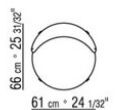

Sistema giratorio disponible solo para el sillón

Tapicería de tejido o piel no desfundable, verificar factibilidad de la tela elegida con fabrica

COD. 014WB1

COD. 014WC1

COD. 014WD1

COD. 014W80

COD. 014W81

COD. 014W83

014WXA

- N.1 COD.014W15 - FINAL IZQ CM.209 x95
- N.6 COD.014W98 - COJIN CM.46 x46
- N.1 COD.014W19 - DORMEUSE FINAL IZQ CM.95 x209

014WXB

- N.1 COD.014W05 - FINAL IZQ CM.144 x95
- N.7 COD.014W98 - COJIN CM.46 x46
- N.1 COD.014W04 - FINAL D CM.144 x95
- N.1 COD.014W08 - ÁNGULO D CM.144 x95