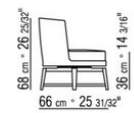

Sistema giratorio disponible solo para el sillón

Tapicería de tejido o piel no desfundable, verificar factibilidad de la tela elegida con fabrica

COD. 014WB1

COD. 014WC1

COD. 014WD1

COD. 014W80

COD. 014W81

COD. 014W83

014WXA

- N.1 COD.014W15 - FINAL IZQ CM.209 x95
- N.6 COD.014W98 - COJIN CM.46 x46
- N.1 COD.014W19 - DORMEUSE FINAL IZQ CM.95 x209

014WXB

- N.1 COD.014W05 - FINAL IZQ CM.144 x95
- N.7 COD.014W98 - COJIN CM.46 x46
- N.1 COD.014W04 - FINAL D CM.144 x95
- N.1 COD.014W08 - ÁNGULO D CM.144 x95