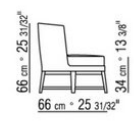

Sistema giratorio disponible solo para el sillón

Tapicería de tejido o piel no desfundable, verificar factibilidad de la tela elegida con fabrica

COD. 014WB1

COD. 014WC1

COD. 014WD1

COD. 014W80

COD. 014W81

COD. 014W83

014WXA

- N.1 COD.014W15 - FINAL IZQ CM.209 x95
- N.6 COD.014W98 - COJIN CM.46 x46
- N.1 COD.014W19 - DORMEUSE FINAL IZQ CM.95 x209

014WXB

- N.1 COD.014W05 - FINAL IZQ CM.144 x95
- N.7 COD.014W98 - COJIN CM.46 x46
- N.1 COD.014W04 - FINAL D CM.144 x95
- N.1 COD.014W08 - ÁNGULO D CM.144 x95