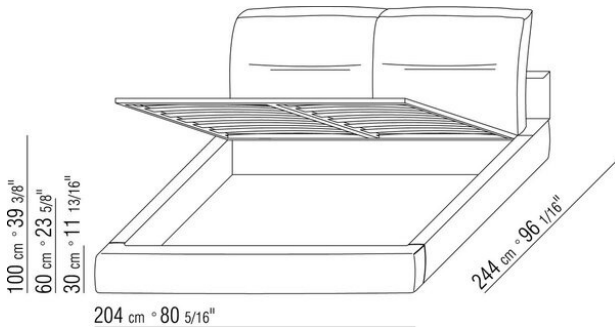

COD. 0243N3