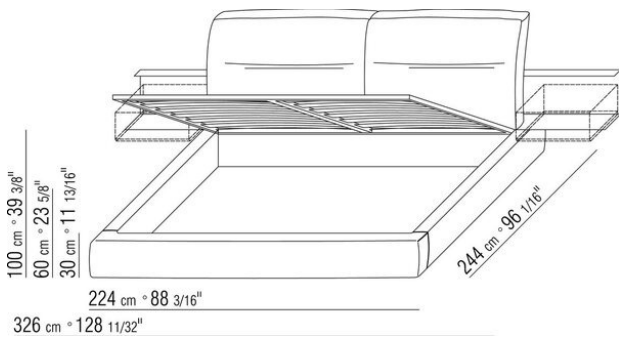

COD. 0243R5