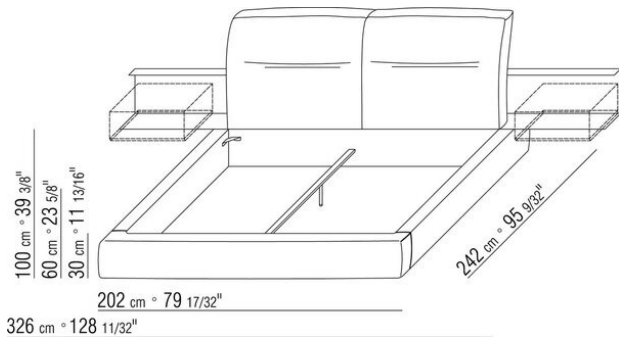

COD. 024370

COD. 0243YC