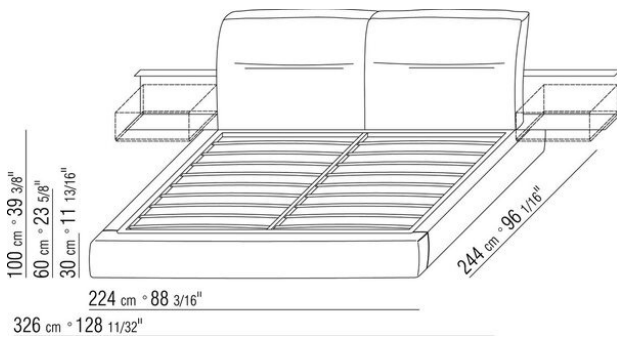

COD. 0243Q5