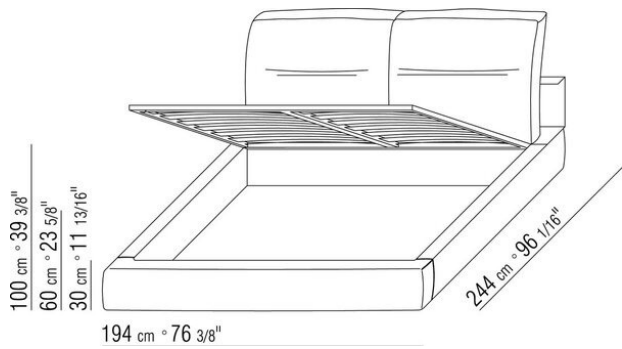

COD. 0243N2