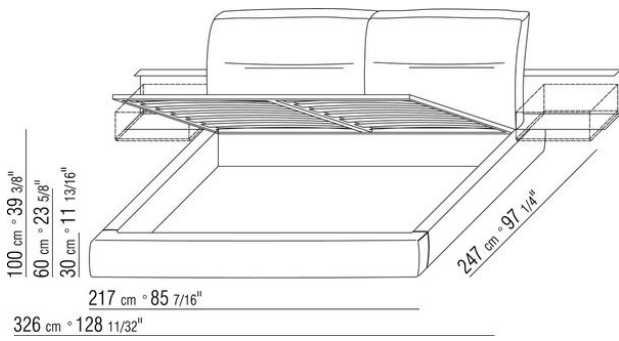

COD. 0243R8