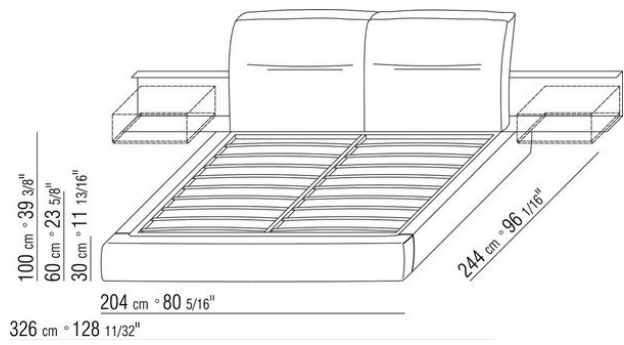

COD. 0243Q3