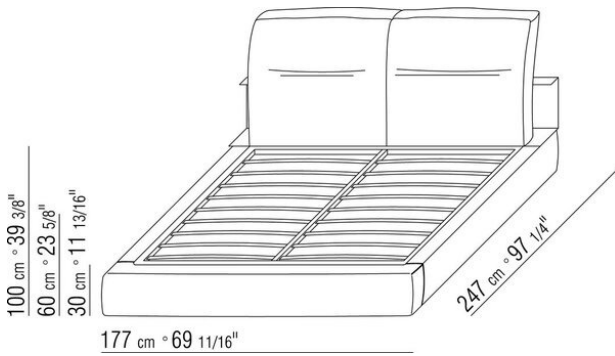

COD. 0243M6