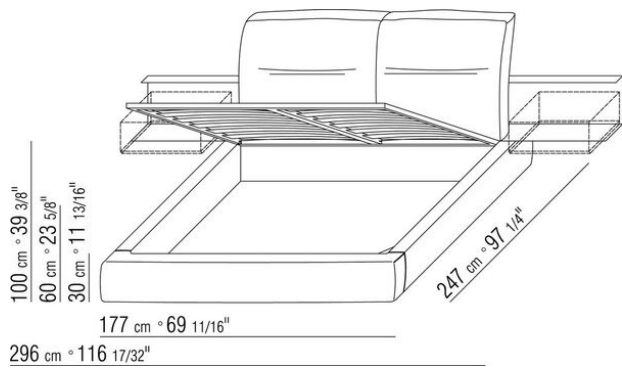

COD. 0243R6