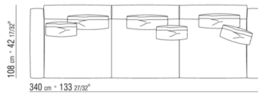

0243XA

- N.2 COD.024341 - BRAZO C/MOVIMIENTO CM.103 x36
- N.3 COD.024305 - MODULO CM.100 x108
- N.3 COD.024398 - COJIN CM.45 x45
- N.3 COD.024399 - COJIN CM.60 x50