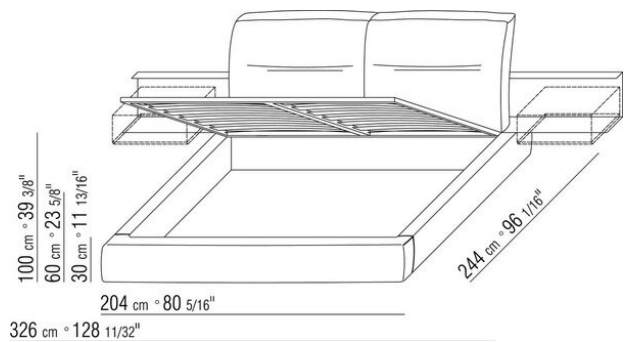

COD. 0243R3