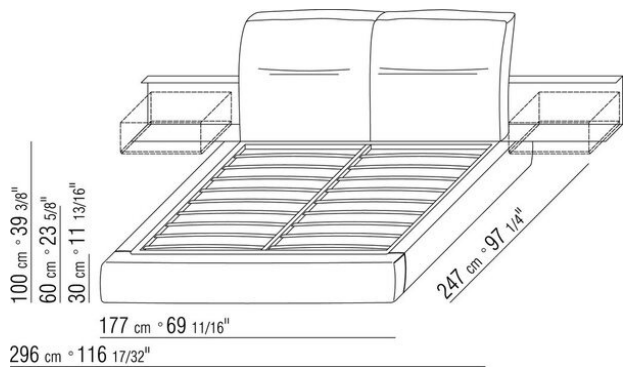

COD. 0243Q6