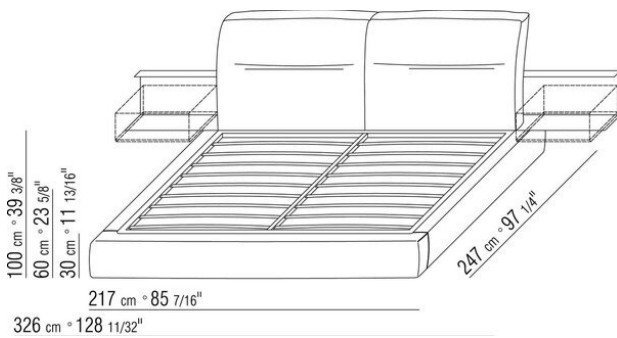

COD. 0243Q8