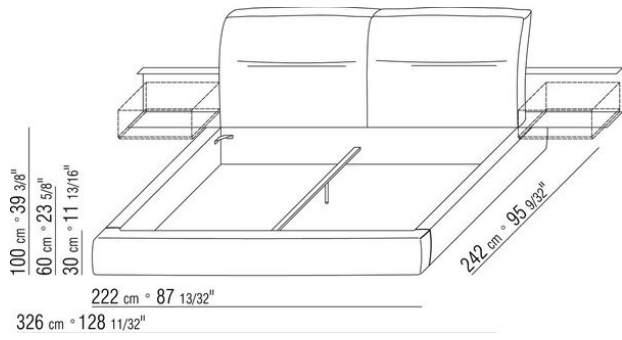

COD. 024372

COD. 0243YE