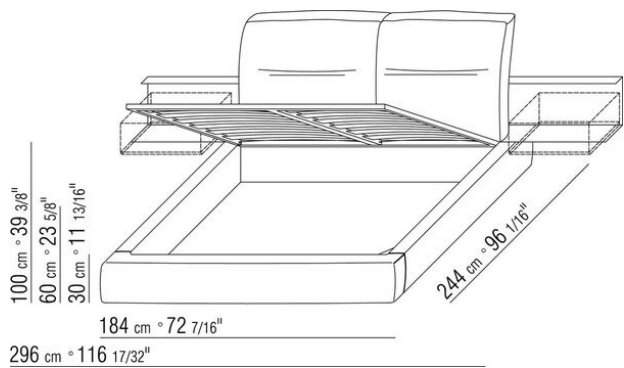

COD. 0243R1