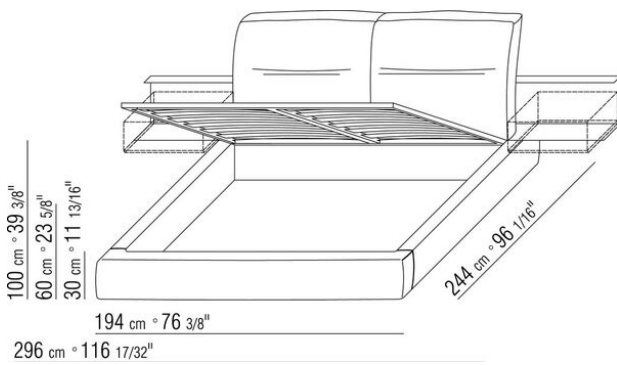

COD. 0243R2