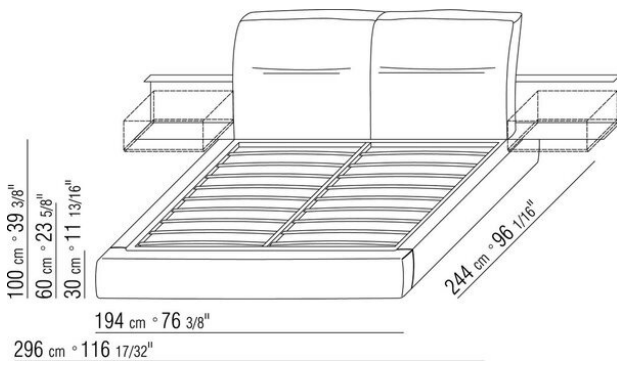

COD. 0243Q2