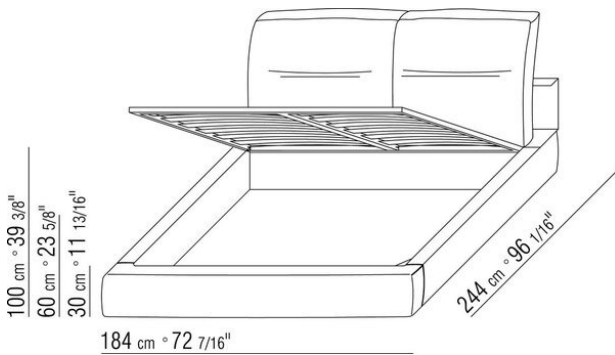

COD. 0243N1