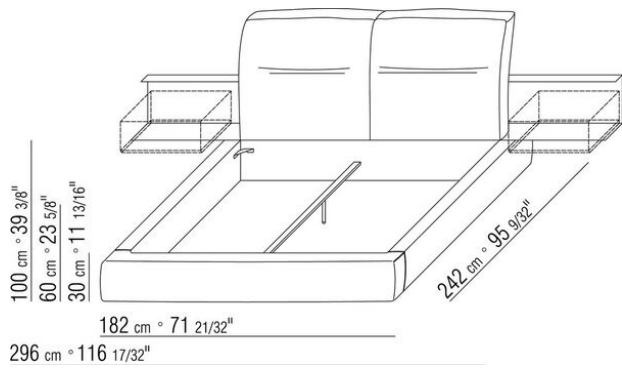

COD. 0243YA