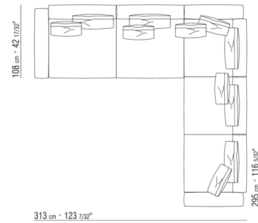

0243XB

- N.1 COD.024341 - BRAZO C/MOVIMIENTO CM.103 x36
- N.2 COD.024305 - MODULO CM.100 x108
- N.1 COD.024345 - BRAZO FIJO CM.88 x20
- N.3 COD.024302 - MODULO CM.85 x93
- N.1 COD.024340 - BRAZO C/MOVIMIENTO CM.88 x36
- N.6 COD.024398 - COJIN CM.45 x45
- N.5 COD.024399 - COJIN CM.60 x50