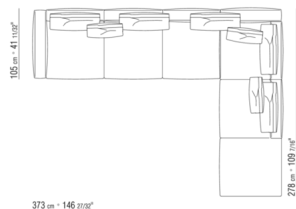

- N.1 COD.025517 - ЛЕВАЯ СТОРОНА СМ.278 x105
- N.1 COD.0255C7 - ЛЕВОСТОРОННИЙ ТЕРМИНАЛЬНЫЙ МОДУЛЬ СМ.95 x278
- N.5 COD.025596 - ПОДУШКА С РУЛОНОМ СМ.73 x63
- N.3 COD.025598 - ПОДУШКА СМ.52 x48