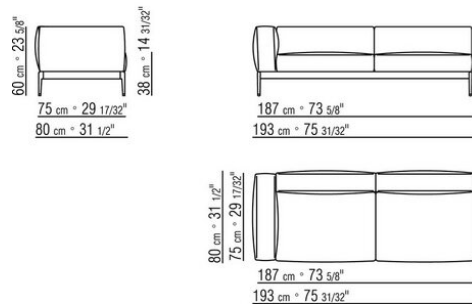

Обивка съемная, из ткани или из кожи

Окантовка обивки из репсовой ленты любого цвета по каталогу образцов.

Габаритные размеры подлокотника и спинки ориентировочные.

COD. 0255F3

COD. 0255F5

COD. 0255F8

COD. 0255G3