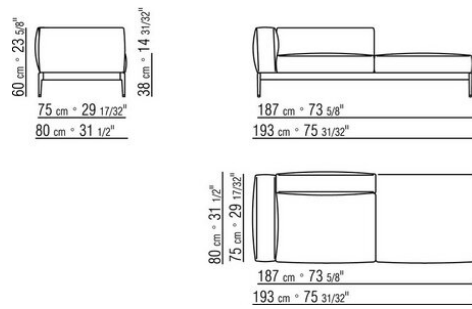

COD. 0255H3