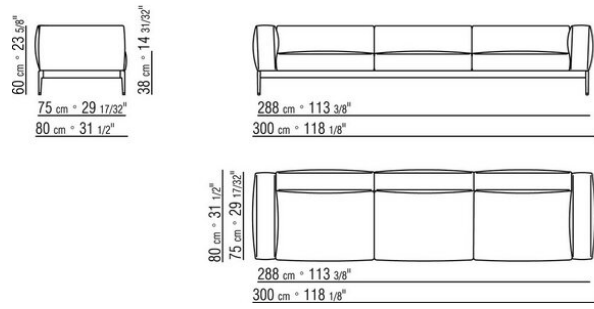

Обивка съемная, из ткани или из кожи

Окантовка обивки из репсовой ленты любого цвета по каталогу образцов.

Габаритные размеры подлокотника и спинки ориентировочные.

COD. 0255F3

COD. 0255F5

COD. 0255F8

COD. 0255G3