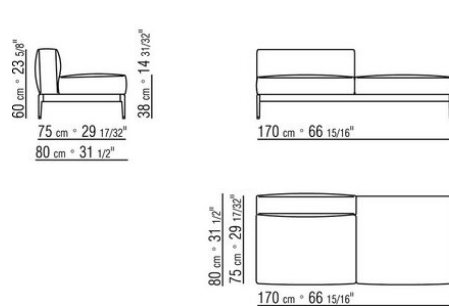

COD. 0255K1