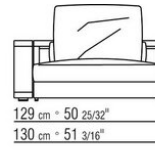

COD. 0289B1