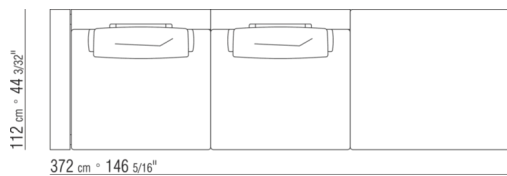

N.1 COD.0289B0 - FIANCO DX CM.130 x112

0289XB

N.1 COD.0289B1 - FIANCO SX CM.130 x112

N.1 COD.0289A3 - ELEMENTO CM.113 x112

N.1 COD.0289G1 - POUF CM.130 x112

0289XC

N.1 COD.0289B1 - FIANCO SX CM.130 x112

N.1 COD.0289A3 - ELEMENTO CM.113 x112

N.2 COD.0289G8 - LETTINO CM.83 x200

COMPOSIZIONI | HAMPTONS

0289XD

- N.2 COD.0289B1 - FIANCO SX CM.130 x112
- N.2 COD.0289A3 - ELEMENTO CM.113 x112
- N.1 COD.0289G1 - POUF CM.130 x112