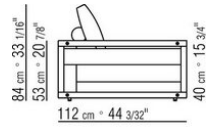

COD. 0289B1