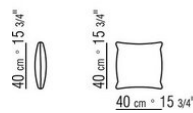

COD. 0289M4

COD. 0289M5