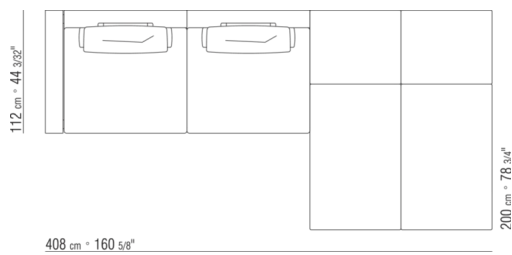

N.1 COD.0289B0 - FIANCO DX CM.130 x112

0289XB

N.1 COD.0289B1 - FIANCO SX CM.130 x112

N.1 COD.0289A3 - ELEMENTO CM.113 x112

N.1 COD.0289G1 - POUF CM.130 x112

0289XC

N.1 COD.0289B1 - FIANCO SX CM.130 x112

N.1 COD.0289A3 - ELEMENTO CM.113 x112

N.2 COD.0289G8 - LETTINO CM.83 x200

COMPOSIZIONI | HAMPTONS

0289XD

- N.2 COD.0289B1 - FIANCO SX CM.130 x112
- N.2 COD.0289A3 - ELEMENTO CM.113 x112
- N.1 COD.0289G1 - POUF CM.130 x112