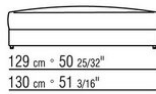

Piedi in alluminio. Appoggio a terra su puntali in materiale termoplastico

Cover in materiale impermeabile. A richiesta e con supplemento di prezzo

COD. 0289A3

COD. 0289B1

COD. 0289G1

COD. 0289K1

COD. 0289M4

COD. 0289M5

COD. 0289M6

COD. 0289M7

COD. 0289M8

COD. 0289M9

0289XA

N.1 COD.0289B1 - FIANCO SX CM.130 x112

N.1 COD.0289A3 - ELEMENTO CM.113 x112