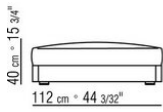

Piedi in alluminio. Appoggio a terra su puntali in materiale termoplastico

Cover in materiale impermeabile. A richiesta e con supplemento di prezzo

COD. 0289A3

COD. 0289B1

COD. 0289G1

COD. 0289K1

COD. 0289M4

COD. 0289M5

COD. 0289M6

COD. 0289M7

COD. 0289M8

COD. 0289M9

0289XA

N.1 COD.0289B1 - FIANCO SX CM.130 x112

N.1 COD.0289A3 - ELEMENTO CM.113 x112