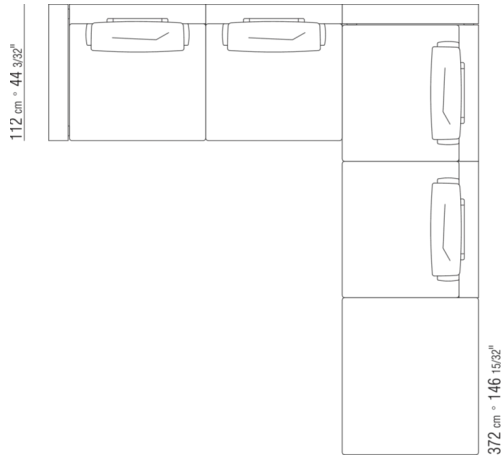

N.1 COD.0289B0 - FIANCO DX CM.130 x112

0289XB

N.1 COD.0289B1 - FIANCO SX CM.130 x112

N.1 COD.0289A3 - ELEMENTO CM.113 x112

N.1 COD.0289G1 - POUF CM.130 x112

0289XC

N.1 COD.0289B1 - FIANCO SX CM.130 x112

N.1 COD.0289A3 - ELEMENTO CM.113 x112

N.2 COD.0289G8 - LETTINO CM.83 x200

COMPOSIZIONI | HAMPTONS

0289XD

- N.2 COD.0289B1 - FIANCO SX CM.130 x112
- N.2 COD.0289A3 - ELEMENTO CM.113 x112
- N.1 COD.0289G1 - POUF CM.130 x112