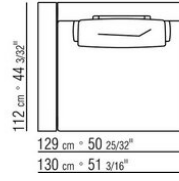

COD. 0289B1