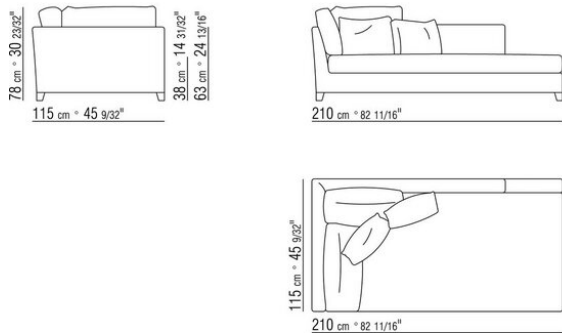

COD. 014247