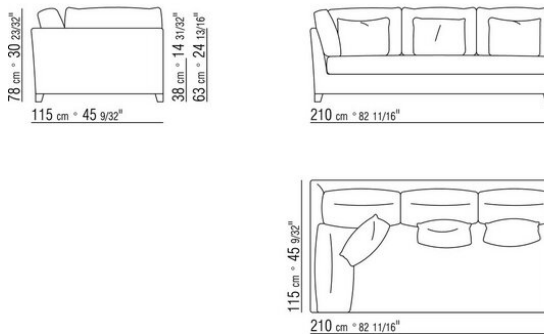

Алюминиевые ножки по запросу за дополнительную плату. См. код 14290 модель Victor

Обивка съёмная из ткани или несъёмная из кожи

COD. 014224

COD. 014228

COD. 014231

COD. 014233

COD. 014241

COD. 014243