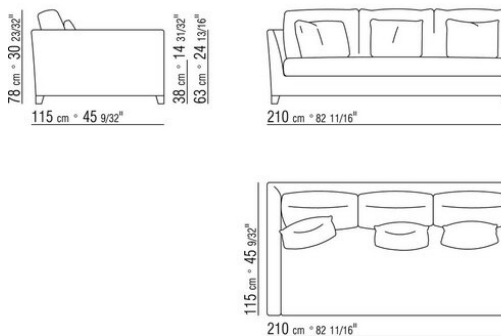

Алюминиевые ножки по запросу за дополнительную плату. См. код 14290 модель Victor

Обивка съёмная из ткани или несъёмная из кожи

COD. 014224

COD. 014228

COD. 014231

COD. 014233

COD. 014241

COD. 014243