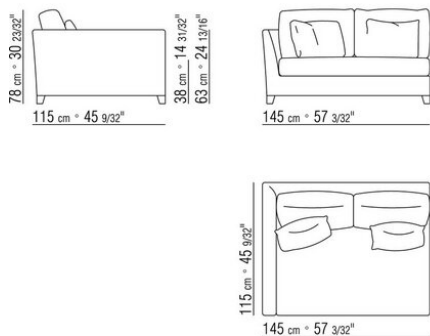

Алюминиевые ножки по запросу за дополнительную плату. См. код 14290 модель Victor

Обивка съёмная из ткани или несъёмная из кожи

COD. 014224

COD. 014228

COD. 014231

COD. 014233

COD. 014241

COD. 014243