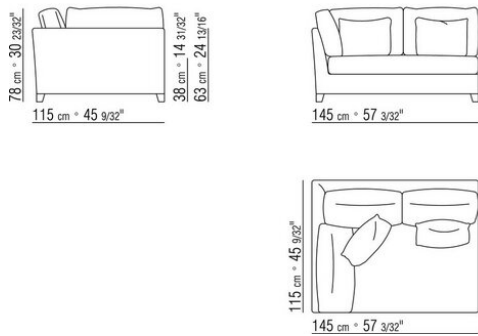

Алюминиевые ножки по запросу за дополнительную плату. См. код 14290 модель Victor

Обивка съёмная из ткани или несъёмная из кожи

COD. 014224

COD. 014228

COD. 014231

COD. 014233

COD. 014241

COD. 014243