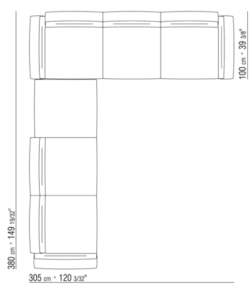

Алюминиевые ножки по запросу за дополнительную плату. См. код 14290 модель Victor

Обивка съёмная из ткани или несъёмная из кожи

COD. 014224

COD. 014228

COD. 014231

COD. 014233

COD. 014241

COD. 014243

COD. 014247

COD. 014249

0142XC

- N.1 COD.014233 - ЛЕВАЯ СТОРОНА СМ.210 x115
- N.1 COD.014247 - ЛЕВОСТОРОННИЙ ТЕРМИНАЛЬНЫЙ МОДУЛЬ СМ.210 x115
- N.3 COD.014299 - ПОДУШКА СМ.40 x40