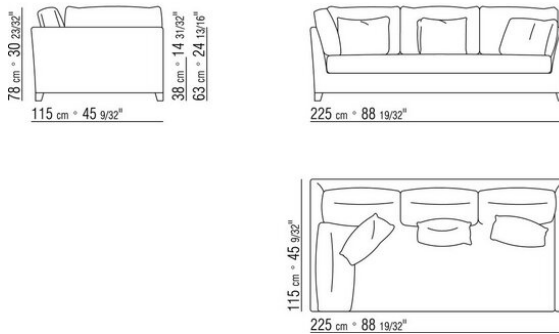

COD. 014249