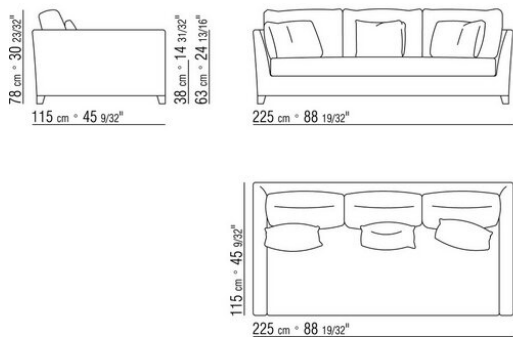

Алюминиевые ножки по запросу за дополнительную плату. См. код 14290 модель Victor

Обивка съёмная из ткани или несъёмная из кожи

COD. 014224

COD. 014228

COD. 014231

COD. 014233

COD. 014241

COD. 014243