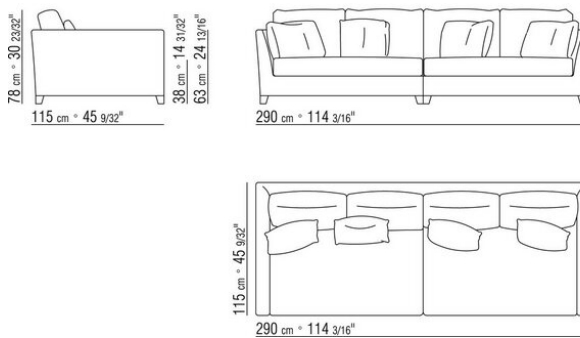

Алюминиевые ножки по запросу за дополнительную плату. См. код 14290 модель Victor

Обивка съёмная из ткани или несъёмная из кожи

COD. 014224

COD. 014228

COD. 014231

COD. 014233

COD. 014241

COD. 014243