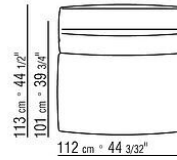

Perfil de la tapicería la confección incluye un perfil de grosgrain disponible en todos los colores del muestrario

COD. 02C0A2

COD. 02C0A3

COD. 02C0A4

COD. 02C0A5

COD. 02C0D1

COD. 02C0D3

COD. 02C0D5

COD. 02C050

COD. 02C051

38 cm * 14 3/32"

COD. 02C052

38 cm * 14 3/32"

COD. 02C099

6 cm * 2 3/8"