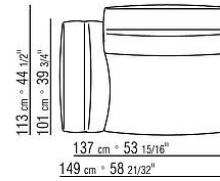

Perfil de la tapicería la confección incluye un perfil de grosgrain disponible en todos los colores del muestrario

COD. 02C0A2

COD. 02C0A3

COD. 02C0A4

COD. 02C0A5

COD. 02C0D1

COD. 02C0D3

COD. 02C0D5

COD. 02C050

COD. 02C051

38 cm * 14 3/32"

COD. 02C052

38 cm * 14 3/32"

COD. 02C099

6 cm * 2 3/8"