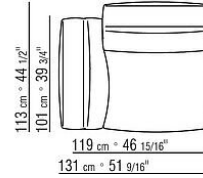

COD. 02C0F1