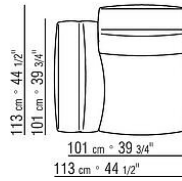

Perfil de la tapicería la confección incluye un perfil de grosgrain disponible en todos los colores del muestrario

COD. 02C0A2

COD. 02C0A3

COD. 02C0A4

COD. 02C0A5

COD. 02C0D1

COD. 02C0D3

COD. 02C0D5

COD. 02C050

COD. 02C051

38 cm * 14 3/32"

COD. 02C052

38 cm * 14 3/32"

COD. 02C099

6 cm * 2 3/8"