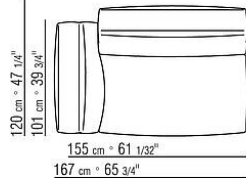

Perfil de la tapicería la confección incluye un perfil de grosgrain disponible en todos los colores del muestrario

COD. 02C0A2

COD. 02C0A3

COD. 02C0A4

COD. 02C0A5

COD. 02C0D1

COD. 02C0D3

COD. 02C0D5

COD. 02C050

COD. 02C051

38 cm * 14 3/32"

COD. 02C052

38 cm * 14 3/32"

COD. 02C099

6 cm * 2 3/8"