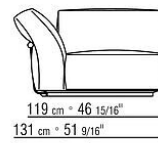

COD. 02C0F1