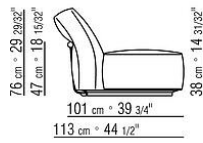

Perfil de la tapicería la confección incluye un perfil de grosgrain disponible en todos los colores del muestrario

COD. 02C0A2

COD. 02C0A3

COD. 02C0A4

COD. 02C0A5

COD. 02C0D1

COD. 02C0D3

COD. 02C0D5

COD. 02C050

COD. 02C051

38 cm * 14 3/32"

COD. 02C052

38 cm * 14 3/32"

COD. 02C099

6 cm * 2 3/8"