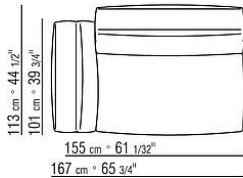

COD. 02C0B5