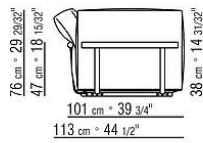

COD. 02C0F1