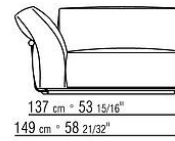

Perfil de la tapicería la confección incluye un perfil de grosgrain disponible en todos los colores del muestrario

COD. 02C0A2

COD. 02C0A3

COD. 02C0A4

COD. 02C0A5

COD. 02C0D1

COD. 02C0D3

COD. 02C0D5

COD. 02C050

COD. 02C051

38 cm * 14 3/32"

COD. 02C052

38 cm * 14 3/32"

COD. 02C099

6 cm * 2 3/8"