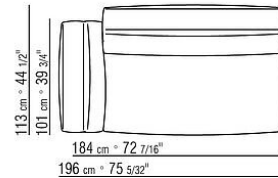

COD. 02C0F7