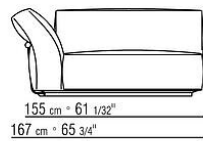

Perfil de la tapicería la confección incluye un perfil de grosgrain disponible en todos los colores del muestrario

COD. 02C0A2

COD. 02C0A3

COD. 02C0A4

COD. 02C0A5

COD. 02C0D1

COD. 02C0D3

COD. 02C0D5

COD. 02C050

COD. 02C051

38 cm * 14 3/32"

COD. 02C052

38 cm * 14 3/32"

COD. 02C099

6 cm * 2 3/8"