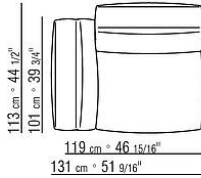

Perfil de la tapicería la confección incluye un perfil de grosgrain disponible en todos los colores del muestrario

COD. 02C0A2

COD. 02C0A3

COD. 02C0A4

COD. 02C0A5

COD. 02C0D1

COD. 02C0D3

COD. 02C0D5

COD. 02C0D7

COD. 02C0D9

COD. 02C0F1

COD. 02C0B1

COD. 02C0B3

COD. 02C0B5

COD. 02C0F7

COD. 02C0F9

COD. 02C050

COD. 02C051

38 cm * 14 3/32"

COD. 02C052

38 cm * 14 3/32"

COD. 02C099

6 cm * 2 3/8"