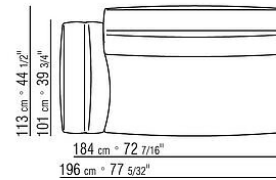

COD. 02C0D7