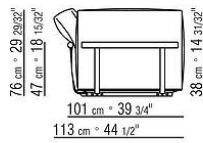

Perfil de la tapicería la confección incluye un perfil de grosgrain disponible en todos los colores del muestrario

COD. 02C0A2

COD. 02C0A3

COD. 02C0A4

COD. 02C0A5

COD. 02C0D1

COD. 02C0D3

COD. 02C0D5

COD. 02C050

COD. 02C051

38 cm * 14 3/32"

COD. 02C052

38 cm * 14 3/32"

COD. 02C099

6 cm * 2 3/8"