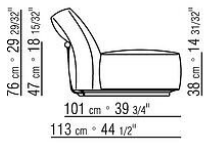

Perfil de la tapicería la confección incluye un perfil de grosgrain disponible en todos los colores del muestrario

COD. 02C0A2

COD. 02C0A3

COD. 02C0A4

COD. 02C0A5

COD. 02C0D1

COD. 02C0D3

COD. 02C0D5

COD. 02C050

COD. 02C051

38 cm * 14 3/32"

COD. 02C052

38 cm * 14 3/32"

COD. 02C099

6 cm * 2 3/8"