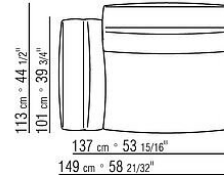

COD. 02C0B3