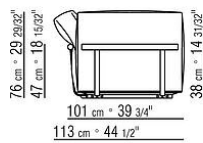

COD. 02C0D7