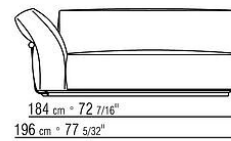

COD. 02C0D7