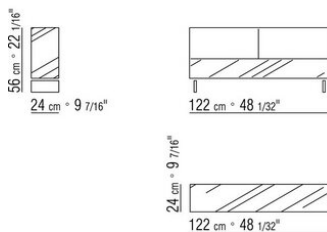

COD. 011P92