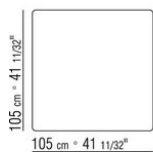

COD. 011P52