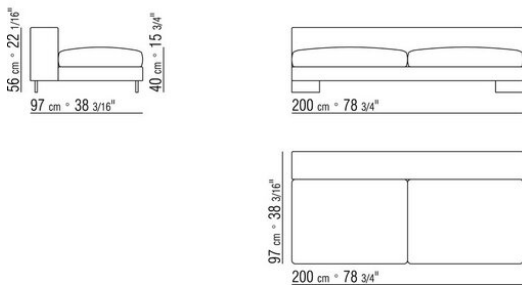

COD. 011P01

COD. 011P02