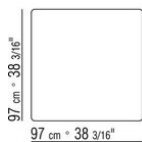

COD. 011P51