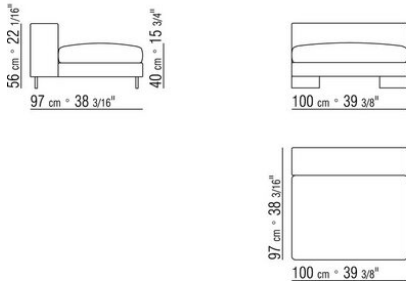

COD. 011P03

COD. 011P01