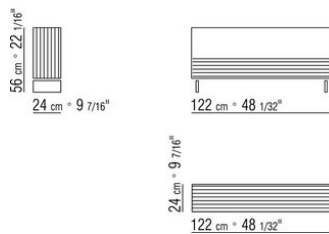

COD. 011P77