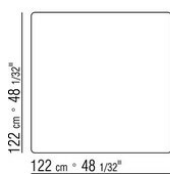

011PXA

- N.1 COD.011P72 - BRAZO CUERO CM.97 x24
- N.1 COD.011P70 - BRAZO CM.97 x24
- N.1 COD.011P04 - MODULO CM.240 x97
- N.1 COD.011P99 - COJIN CM.60 x60
- N.2 COD.011P95 - COJIN CON RULO CM.60 x60
- N.1 COD.011P97 - COJIN CON RULO CM.80 x60
- N.2 COD.011P93 - COJIN CM.40 x40
- N.1 COD.011P92 - COJIN CM.60 x55