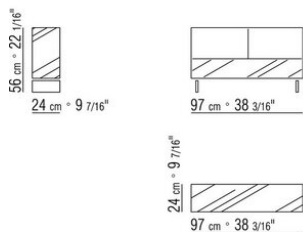

COD. 011P93