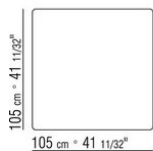

COD. 011P57