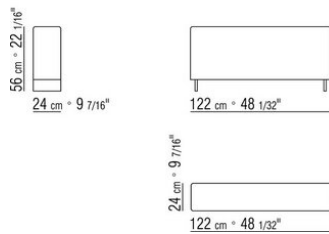

COD. 011P73