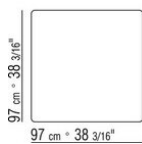

COD. 011P56