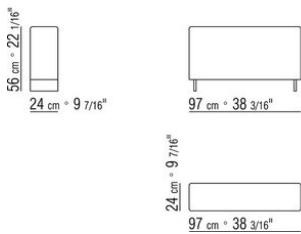

COD. 011P72