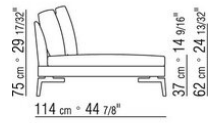

Housses en tissu déhoussables, en cuir non déhoussables

SCHÉMAS TECHNIQUES | FEEL GOOD TEN LARGE

COD. 015D42

COD. 015D47

COD. 015D43

COD. 015D46

COD. 015D45

COD. 015D55