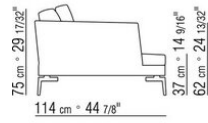

Housses en tissu déhoussables, en cuir non déhoussables

SCHÉMAS TECHNIQUES | FEEL GOOD TEN LARGE

COD. 015D42

COD. 015D47

COD. 015D43

COD. 015D46

COD. 015D45

COD. 015D55