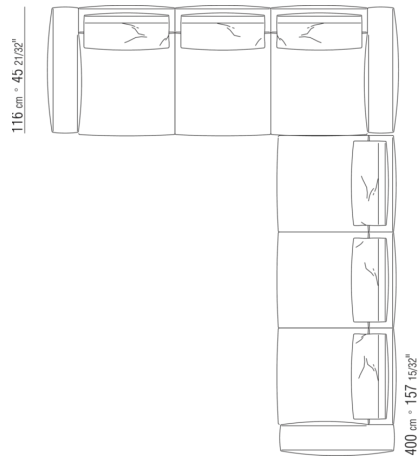

N.1 COD.0287B4 - ENDELMENT R CM.199 x179

KOMPOSITIONEN | GREGORY | GREGORY XL

0287XB

N.1 COD.0271B2 - ENDELMENT R CM.199 x106
N.1 COD.0287A5 - SOFA CM.312 x116

0287XC

N.1 COD.0271B6 - ENDELMENT R CM.284 x106
N.1 COD.0287A5 - SOFA CM.312 x116