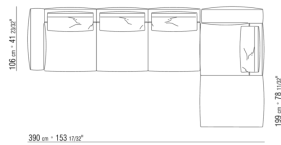

N.4 COD.027198 - KISSEN CM.52 x48

0271XS

N.1 COD.027117 - ENDELEMENT L / FINISH PLUS CM.284 x106

N.1 COD.027123 - LANGE ECKE L / FINISH PLUS CM.199 x106

N.4 COD.027198 - KISSEN CM.52 x48

0271XT

N.1 COD.027117 - ENDELEMENT L / FINISH PLUS CM.284 x106