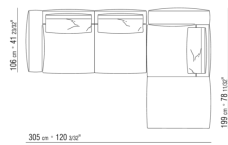

0271XD

N.1 COD.0271B3 - ENDELMENT L CM.199 x106
N.1 COD.0271C3 - LANGE ECKE L CM.199 x106
N.4 COD.027198 - KISSEN CM.52 x48