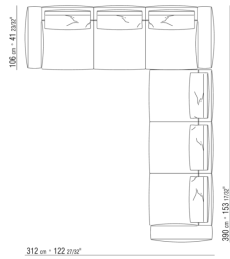

0271XQ

N.1 COD.027105 - SOFA / FINISH PLUS CM.312 x106
N.1 COD.027116 - ENDELEMENT R / FINISH PLUS CM.284 x106