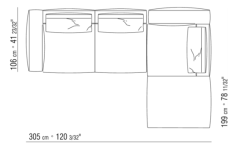

N.4 COD.027198 - KISSEN CM.52 x48

0271XS

N.1 COD.027117 - ENDELEMENT L / FINISH PLUS CM.284 x106

N.1 COD.027123 - LANGE ECKE L / FINISH PLUS CM.199 x106

N.4 COD.027198 - KISSEN CM.52 x48

0271XT

N.1 COD.027117 - ENDELEMENT L / FINISH PLUS CM.284 x106