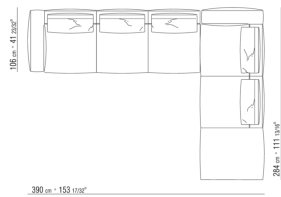

0271XT

N.1 COD.027117 - ENDELEMENT L / FINISH PLUS CM.284 x106

N.1 COD.027127 - LANGE ECKE L / FINISH PLUS CM.284 x106