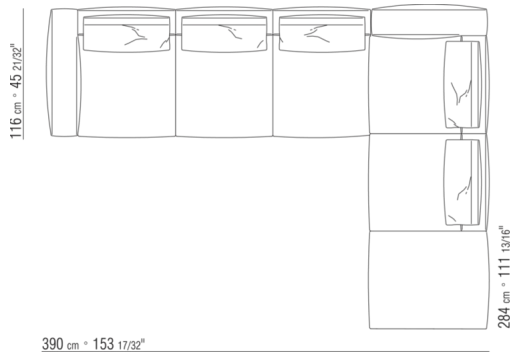

N.1 COD.0271C7 - LANGE ECKE L CM.284 x106
N.1 COD.0287B7 - ENDELMENT L CM.284 x116