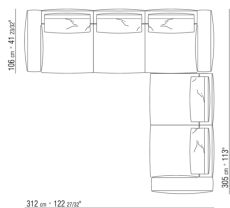

KOMPOSITIONEN | GREGORY | GREGORY XL

0271XA

N.1 COD.0271A3 - SOFA CM.227 x106
N.1 COD.0271A8 - ELEMENT CM.170 x106
N.4 COD.027198 - KISSEN CM.52 x48

0271XB

N.1 COD.0271A5 - SOFA CM.312 x106
N.1 COD.0271B2 - ENDELMENT R CM.199 x106