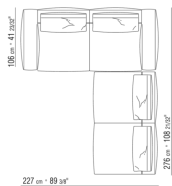

KOMPOSITIONEN | GREGORY | GREGORY XL

0271XA

N.1 COD.0271A3 - SOFA CM.227 x106
N.1 COD.0271A8 - ELEMENT CM.170 x106
N.4 COD.027198 - KISSEN CM.52 x48

0271XB

N.1 COD.0271A5 - SOFA CM.312 x106
N.1 COD.0271B2 - ENDELMENT R CM.199 x106