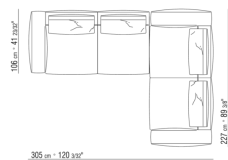

N.1 COD.027108 - ELEMENT / FINISH PLUS CM.170 x106

N.1 COD.027123 - LANGE ECKE L / FINISH PLUS CM.199 x106

0271XX

N.1 COD.027113 - ENDELEMENT L / FINISH PLUS CM.199 x106

N.1 COD.027103 - SOFA / FINISH PLUS CM.227 x106