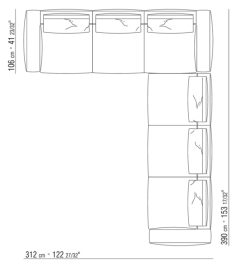

0271XC

N.1 COD.0271A5 - SOFA CM.312 x106
N.1 COD.0271B6 - ENDELMENT R CM.284 x106