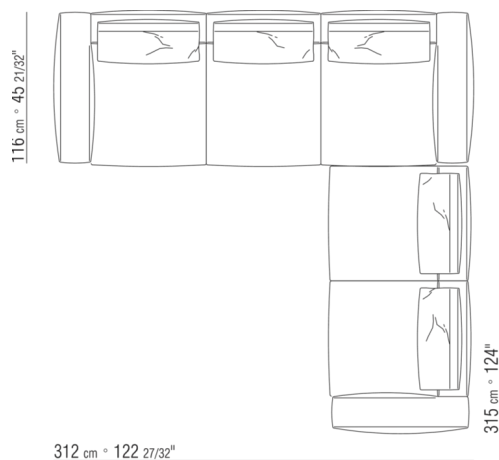

N.1 COD.028705 - SOFA / FINISH PLUS CM.312 x116
N.1 COD.027112 - ENDELEMENT R / FINISH PLUS CM.199 x106

0287XQ