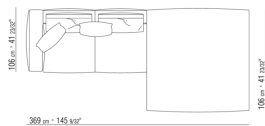

0271XY

N.1 COD.027127 - LANGE ECKE L / FINISH PLUS CM.284 x106

N.1 COD.027146 - ENDELEMENT R MIT ARMLEHNE FINISH PLUS CM.312 x106

N.4 COD.027198 - KISSEN CM.52 x48

0271YN

N.1 COD.027113 - ENDELEMENT L / FINISH PLUS CM.199 x106

N.1 COD.028753 - HOCKER FINISH PLUS CM.170 x170

N.2 COD.027198 - KISSEN CM.52 x48

0287XA

N.1 COD.0287B3 - ENDELMENT L CM.199 x116

N.1 COD.0287B4 - ENDELMENT R CM.199 x179