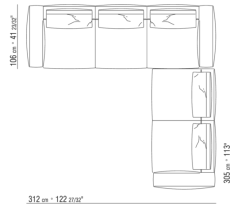

0271XN

N.1 COD.027103 - SOFA / FINISH PLUS CM.227 x106
N.1 COD.027108 - ELEMENT / FINISH PLUS CM.170 x106
N.4 COD.027198 - KISSEN CM.52 x48

0271XP

N.1 COD.027105 - SOFA / FINISH PLUS CM.312 x106
N.1 COD.027112 - ENDELEMENT R / FINISH PLUS CM.199 x106