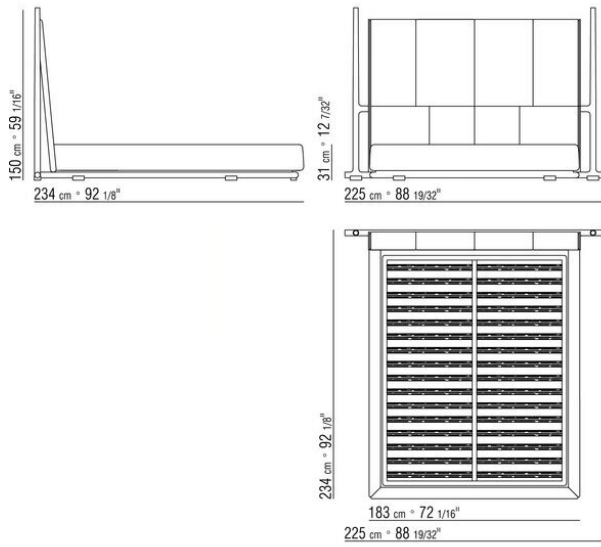

ROBERTO LAZZERONI **2015**

床/床上用品

| *ROBERTO LAZZERONI* | **2015**

结构采用白蜡木实木，表面处理有天然色，乌木色，鸡翅木色，棕色
底座为实木，填充延展性聚氨酯，表面覆盖双层保护织物
床板架采用金属，配木板条床垫架
支脚采用白蜡木实木，表面处理有天然色，乌木色，鸡翅木色，棕色，并带有磨砂金属支架

床头板覆盖面料不可拆卸，有织物与真皮版本可选

床边板覆盖面料有织物与真皮版本可选，均可拆卸

注意：所示售价不包括床垫，请参考“床上用品”页面。

注意：床垫架分两件供应

COD. 01LBL1

COD. 01LBL3

COD. 01LBL5