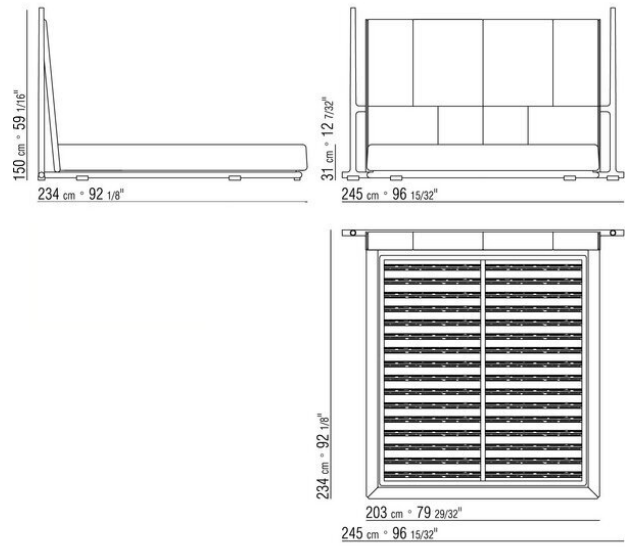

ROBERTO LAZZERONI **2015**

床/床上用品

| *ROBERTO LAZZERONI* | **2015**

结构采用白蜡木实木，表面处理有天然色，乌木色，鸡翅木色，棕色
底座为实木，填充延展性聚氨酯，表面覆盖双层保护织物
床板架采用金属，配木板条床垫架
支脚采用白蜡木实木，表面处理有天然色，乌木色，鸡翅木色，棕色，并带有磨砂金属支架

床头板覆盖面料不可拆卸，有织物与真皮版本可选

床边板覆盖面料有织物与真皮版本可选，均可拆卸

注意：所示售价不包括床垫，请参考“床上用品”页面。

注意：床垫架分两件供应

COD. 01LBL1

COD. 01LBL3

COD. 01LBL5