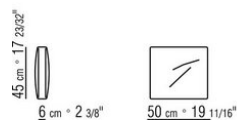

COD. 0274M9

0274XA

- N.1 COD.0274B3 - FINAL IZQ CM.187 x96
- N.1 COD.0274C7 - DORMEUSE FINAL IZQ CM.272 x96

0274XB

- N.1 COD.0274D8 - MODULO D C/TABLERO DE MADERA CM.170 x96
- N.1 COD.0274B2 - FINAL D CM.187 x96
- N.1 COD.0274D9 - MODULO IZQ C/TABLERO DE MADERA CM.170 x96