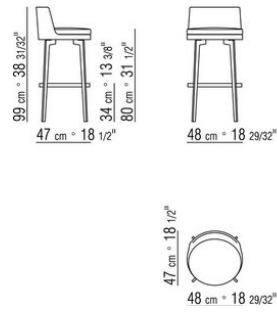

COD. 014WA4

COD. 014WA7

014WXA

- N.1 COD.014W15 - ENDELEMENT L CM.209 x95
- N.6 COD.014W98 - KISSEN CM.46 x46
- N.1 COD.014W19 - LANGE ECKE L CM.95 x209

014WXB

- N.1 COD.014W05 - ENDELEMENT L CM.144 x95
- N.7 COD.014W98 - KISSEN CM.46 x46
- N.1 COD.014W04 - ENDELEMENT R CM.144 x95
- N.1 COD.014W08 - ECKELEMENT R CM.144 x95