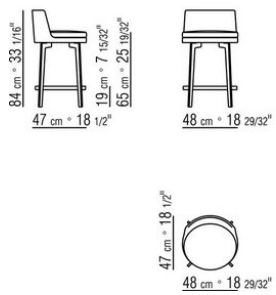

COD. 014WA4

COD. 014WA7

014WXA

- N.1 COD.014W15 - ENDELEMENT L CM.209 x95
- N.6 COD.014W98 - KISSEN CM.46 x46
- N.1 COD.014W19 - LANGE ECKE L CM.95 x209

014WXB

- N.1 COD.014W05 - ENDELEMENT L CM.144 x95
- N.7 COD.014W98 - KISSEN CM.46 x46
- N.1 COD.014W04 - ENDELEMENT R CM.144 x95
- N.1 COD.014W08 - ECKELEMENT R CM.144 x95