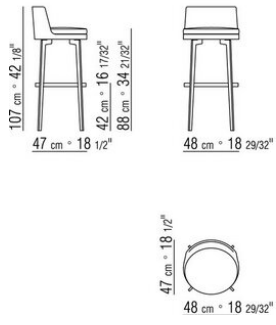

COD. 014WA4

COD. 014WA7

014WXA

- N.1 COD.014W15 - ENDELEMENT L CM.209 x95
- N.6 COD.014W98 - KISSEN CM.46 x46
- N.1 COD.014W19 - LANGE ECKE L CM.95 x209

014WXB

- N.1 COD.014W05 - ENDELEMENT L CM.144 x95
- N.7 COD.014W98 - KISSEN CM.46 x46
- N.1 COD.014W04 - ENDELEMENT R CM.144 x95
- N.1 COD.014W08 - ECKELEMENT R CM.144 x95