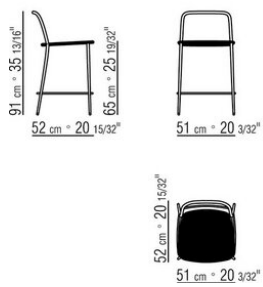

COD. 0281G0