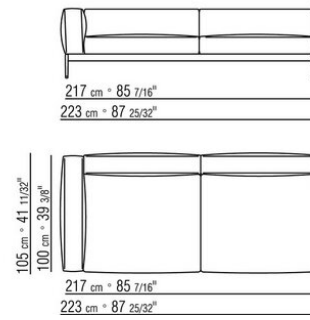

COD. 025505

COD. 025508

COD. 025513

COD. 025515

COD. 025517

COD. 025523

COD. 025525

COD. 025527

COD. 025531

COD. 025547

COD. 025551

COD. 025598

COD. 025595

COD. 025596

0255XA

- N.1 COD.0255A5 - SOFA CM.300 x95
- N.4 COD.025596 - CUSHION WITH ROLL CM.73 x63
- N.1 COD.0255D1 - TERMINAL UNIT L CM.170 x95
- N.3 COD.025598 - CUSHION CM.52 x48

0255XB

- N.1 COD.025517 - END UNIT L CM.278 x105
- N.1 COD.0255C7 - LONG CORNER L CM.95 x278
- N.5 COD.025596 - CUSHION WITH ROLL CM.73 x63
- N.3 COD.025598 - CUSHION CM.52 x48