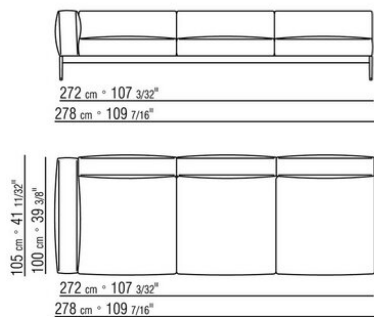

COD. 025505

COD. 025508

COD. 025513

COD. 025515

COD. 025517

COD. 025523

COD. 025525

COD. 025527

0255XB

- N.1 COD.025517 - END UNIT L CM.278 x105
- N.1 COD.0255C7 - LONG CORNER L CM.95 x278
- N.5 COD.025596 - CUSHION WITH ROLL CM.73 x63
- N.3 COD.025598 - CUSHION CM.52 x48