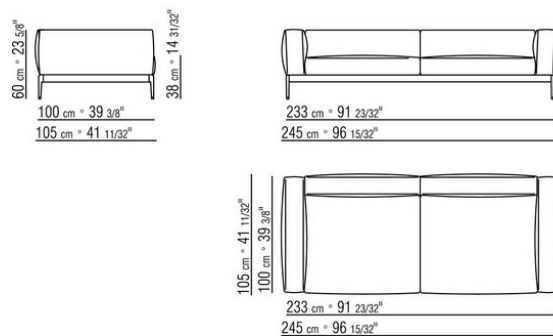

COD. 0255C3

COD. 0255C5

COD. 0255C7

COD. 0255D1

COD. 0255D3

COD. 025550

COD. 025503

COD. 025504

0255XB

- N.1 COD.025517 - END UNIT L CM.278 x105
- N.1 COD.0255C7 - LONG CORNER L CM.95 x278
- N.5 COD.025596 - CUSHION WITH ROLL CM.73 x63
- N.3 COD.025598 - CUSHION CM.52 x48