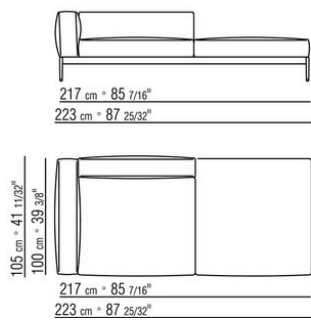

COD. 025505

COD. 025508

COD. 025513

COD. 025515

COD. 025517

COD. 025523

COD. 025525

COD. 025527

COD. 025531

COD. 025547

COD. 025551

COD. 025598

COD. 025595

COD. 025596

0255XA

- N.1 COD.0255A5 - SOFA CM.300 x95
- N.4 COD.025596 - CUSHION WITH ROLL CM.73 x63
- N.1 COD.0255D1 - TERMINAL UNIT L CM.170 x95
- N.3 COD.025598 - CUSHION CM.52 x48

0255XB

- N.1 COD.025517 - END UNIT L CM.278 x105
- N.1 COD.0255C7 - LONG CORNER L CM.95 x278
- N.5 COD.025596 - CUSHION WITH ROLL CM.73 x63
- N.3 COD.025598 - CUSHION CM.52 x48