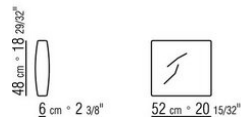

COD. 025531

COD. 025547

COD. 025551

COD. 025598

COD. 025595

COD. 025596

0255XA

- N.1 COD.0255A5 - SOFA CM.300 x95
- N.4 COD.025596 - CUSHION WITH ROLL CM.73 x63
- N.1 COD.0255D1 - TERMINAL UNIT L CM.170 x95
- N.3 COD.025598 - CUSHION CM.52 x48

0255XB

- N.1 COD.025517 - END UNIT L CM.278 x105
- N.1 COD.0255C7 - LONG CORNER L CM.95 x278
- N.5 COD.025596 - CUSHION WITH ROLL CM.73 x63
- N.3 COD.025598 - CUSHION CM.52 x48