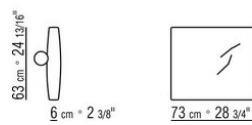

COD. 025531

COD. 025547

COD. 025551

COD. 025598

COD. 025595

COD. 025596

0255XA

- N.1 COD.0255A5 - SOFA CM.300 x95
- N.4 COD.025596 - CUSHION WITH ROLL CM.73 x63
- N.1 COD.0255D1 - TERMINAL UNIT L CM.170 x95
- N.3 COD.025598 - CUSHION CM.52 x48

0255XB

- N.1 COD.025517 - END UNIT L CM.278 x105
- N.1 COD.0255C7 - LONG CORNER L CM.95 x278
- N.5 COD.025596 - CUSHION WITH ROLL CM.73 x63
- N.3 COD.025598 - CUSHION CM.52 x48