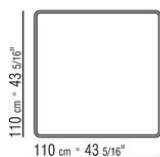

COD. 02B280