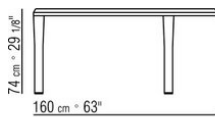

Piedi in metallo nelle finiture satinato, cromato, brunito, cromato nero, antracite lucido. Appoggio a terra su puntali in materiale termoplastico

COD. 02B280

COD. 02B282

COD. 02B283

130 cm x 51 3/16\"/>

130 cm x 51 3/16\"/>

COD. 02B284

160 cm x 63\"/>

160 cm x 63\"/>

160 cm x 63\"/>

COD. 02B285

105 cm x 41 11/32\"/>

210 cm x 82 11/16\"/>

210 cm x 82 11/16\"/>

COD. 02B286

105 cm x 41 11/32\"/>

260 cm x 102 3/8\"/>

260 cm x 102 3/8\"/>

COD. 02B287

105 cm x 41 11/32\"/>

300 cm x 118 1/8\"/>

300 cm x 118 1/8\"/>