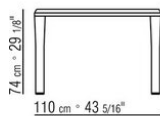

COD. 02B280