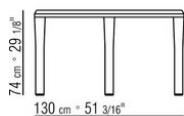

Piedi in metallo nelle finiture satinato, cromato, brunito, cromato nero, antracite lucido. Appoggio a terra su puntali in materiale termoplastico

COD. 02B280

COD. 02B282

COD. 02B283

130 cm x 51 3/16\"/>

130 cm x 51 3/16\"/>

COD. 02B284

160 cm x 63\"/>

160 cm x 63\"/>

160 cm x 63\"/>

COD. 02B285

105 cm x 41 11/32\"/>

210 cm x 82 11/16\"/>

210 cm x 82 11/16\"/>

COD. 02B286

105 cm x 41 11/32\"/>

260 cm x 102 3/8\"/>

260 cm x 102 3/8\"/>

COD. 02B287

105 cm x 41 11/32\"/>

300 cm x 118 1/8\"/>

300 cm x 118 1/8\"/>