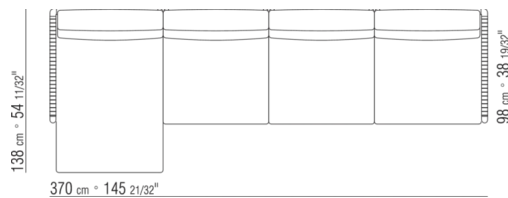

COD. 0265F3

0265XA

N.1 COD.0265B1 - ЛЕВАЯ СТОРОНА СМ.98 x98
N.1 COD.0265A3 - ЭЛЕМЕНТ СМ.87 x98
N.1 COD.0265B0 - ПРАВАЯ СТОРОНА СМ.98 x98

0265XB

N.1 COD.0265D5 - DORMEUSE / ЛЕВАЯ СТОРОНА СМ.98 x138
N.2 COD.0265A3 - ЭЛЕМЕНТ СМ.87 x98
N.1 COD.0265B0 - ПРАВАЯ СТОРОНА СМ.98 x98

0265XC

N.2 COD.0265G0 - ПУФ СМ.87 x87
N.3 COD.0265A3 - ЭЛЕМЕНТ СМ.87 x98
N.1 COD.0265C0 - УГОЛ СМ.98 x98

0265XD

- N.1 COD.0265B1 - ЛЕВАЯ СТОРОНА CM.98 x98
- N.3 COD.0265A3 - ЭЛЕМЕНТ CM.87 x98
- N.1 COD.0265C0 - УГОЛ CM.98 x98
- N.1 COD.0265B0 - ПРАВАЯ СТОРОНА CM.98 x98