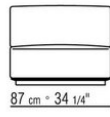

DESIGN CENTER 2019

ЛЕЖАК

| DESIGN CENTER | 2019

ШЕЗЛОНГ

Спинка и подлокотник из нержавеющей стали 316, отделка электрополировкой или окраска в печи порошковыми эпоксидными красками, цвет: белый 100, винный 405, зеленый защитный 705, вороненый, титан матовый 710, или отделка фактурным лаком, цвет: белый 300, песочный 310, кирпичный 320, бледно-зеленый 330, терракотовый 325, темно-зеленый 335, угольный 350. С плетением из полипропиленового шнура, цвет: песочный 8001, антрацит 8005, бордовый 8002, зеленый 8006, белый 8007, коричневый 8004. Основание из нержавеющей стали 316, окраска в печи порошковыми эпоксидными красками, и панель из

COD. 0265F3

0265XA

N.1 COD.0265B1 - ЛЕВАЯ СТОРОНА СМ.98 x98
N.1 COD.0265A3 - ЭЛЕМЕНТ СМ.87 x98
N.1 COD.0265B0 - ПРАВАЯ СТОРОНА СМ.98 x98

0265XB

N.1 COD.0265D5 - DORMEUSE / ЛЕВАЯ СТОРОНА СМ.98 x138
N.2 COD.0265A3 - ЭЛЕМЕНТ СМ.87 x98
N.1 COD.0265B0 - ПРАВАЯ СТОРОНА СМ.98 x98

0265XC

N.2 COD.0265G0 - ПУФ СМ.87 x87
N.3 COD.0265A3 - ЭЛЕМЕНТ СМ.87 x98
N.1 COD.0265C0 - УГОЛ СМ.98 x98

0265XD

- N.1 COD.0265B1 - ЛЕВАЯ СТОРОНА CM.98 x98
- N.3 COD.0265A3 - ЭЛЕМЕНТ CM.87 x98
- N.1 COD.0265C0 - УГОЛ CM.98 x98
- N.1 COD.0265B0 - ПРАВАЯ СТОРОНА CM.98 x98