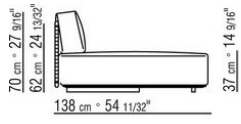

COD. 0265F3