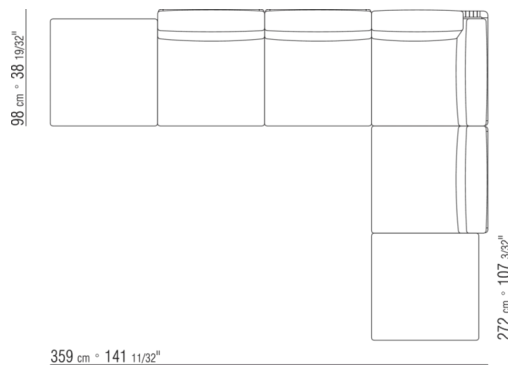

COD. 0265F3

0265XA

N.1 COD.0265B1 - ЛЕВАЯ СТОРОНА СМ.98 x98
N.1 COD.0265A3 - ЭЛЕМЕНТ СМ.87 x98
N.1 COD.0265B0 - ПРАВАЯ СТОРОНА СМ.98 x98

0265XB

N.1 COD.0265D5 - DORMEUSE / ЛЕВАЯ СТОРОНА СМ.98 x138
N.2 COD.0265A3 - ЭЛЕМЕНТ СМ.87 x98
N.1 COD.0265B0 - ПРАВАЯ СТОРОНА СМ.98 x98

0265XC

N.2 COD.0265G0 - ПУФ СМ.87 x87
N.3 COD.0265A3 - ЭЛЕМЕНТ СМ.87 x98
N.1 COD.0265C0 - УГОЛ СМ.98 x98

0265XD

- N.1 COD.0265B1 - ЛЕВАЯ СТОРОНА CM.98 x98
- N.3 COD.0265A3 - ЭЛЕМЕНТ CM.87 x98
- N.1 COD.0265C0 - УГОЛ CM.98 x98
- N.1 COD.0265B0 - ПРАВАЯ СТОРОНА CM.98 x98