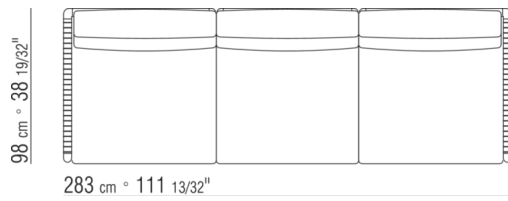

0265XA

N.1 COD.0265B1 - ЛЕВАЯ СТОРОНА СМ.98 x98
N.1 COD.0265A3 - ЭЛЕМЕНТ СМ.87 x98
N.1 COD.0265B0 - ПРАВАЯ СТОРОНА СМ.98 x98