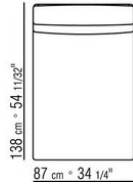

DESIGN CENTER 2019

ЛЕЖАК

| DESIGN CENTER | 2019

ШЕЗЛОНГ

Спинка и подлокотник из нержавеющей стали 316, отделка электрополировкой или окраска в печи порошковыми эпоксидными красками, цвет: белый 100, винный 405, зеленый защитный 705, вороненый, титан матовый 710, или отделка фактурным лаком, цвет: белый 300, песочный 310, кирпичный 320, бледно-зеленый 330, терракотовый 325, темно-зеленый 335, угольный 350. С плетением из полипропиленового шнура, цвет: песочный 8001, антрацит 8005, бордовый 8002, зеленый 8006, белый 8007, коричневый 8004. Основание из нержавеющей стали 316, окраска в печи порошковыми эпоксидными красками, и панель из

COD. 0265F3

0265XA

N.1 COD.0265B1 - ЛЕВАЯ СТОРОНА СМ.98 x98
N.1 COD.0265A3 - ЭЛЕМЕНТ СМ.87 x98
N.1 COD.0265B0 - ПРАВАЯ СТОРОНА СМ.98 x98

0265XB

N.1 COD.0265D5 - DORMEUSE / ЛЕВАЯ СТОРОНА СМ.98 x138
N.2 COD.0265A3 - ЭЛЕМЕНТ СМ.87 x98
N.1 COD.0265B0 - ПРАВАЯ СТОРОНА СМ.98 x98

0265XC

N.2 COD.0265G0 - ПУФ СМ.87 x87
N.3 COD.0265A3 - ЭЛЕМЕНТ СМ.87 x98
N.1 COD.0265C0 - УГОЛ СМ.98 x98

0265XD

- N.1 COD.0265B1 - ЛЕВАЯ СТОРОНА CM.98 x98
- N.3 COD.0265A3 - ЭЛЕМЕНТ CM.87 x98
- N.1 COD.0265C0 - УГОЛ CM.98 x98
- N.1 COD.0265B0 - ПРАВАЯ СТОРОНА CM.98 x98