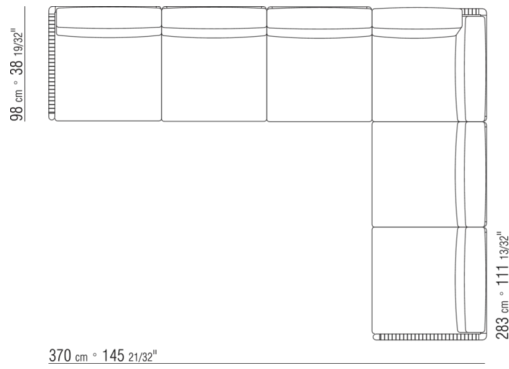

COD. 0265F3

0265XA

N.1 COD.0265B1 - ЛЕВАЯ СТОРОНА СМ.98 x98
N.1 COD.0265A3 - ЭЛЕМЕНТ СМ.87 x98
N.1 COD.0265B0 - ПРАВАЯ СТОРОНА СМ.98 x98

0265XB

N.1 COD.0265D5 - DORMEUSE / ЛЕВАЯ СТОРОНА СМ.98 x138
N.2 COD.0265A3 - ЭЛЕМЕНТ СМ.87 x98
N.1 COD.0265B0 - ПРАВАЯ СТОРОНА СМ.98 x98

0265XC

N.2 COD.0265G0 - ПУФ СМ.87 x87
N.3 COD.0265A3 - ЭЛЕМЕНТ СМ.87 x98
N.1 COD.0265C0 - УГОЛ СМ.98 x98

0265XD

- N.1 COD.0265B1 - ЛЕВАЯ СТОРОНА CM.98 x98
- N.3 COD.0265A3 - ЭЛЕМЕНТ CM.87 x98
- N.1 COD.0265C0 - УГОЛ CM.98 x98
- N.1 COD.0265B0 - ПРАВАЯ СТОРОНА CM.98 x98