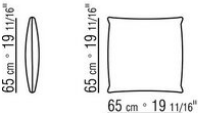

COD. 0253G0

COD. 0253G1

COD. 0253M7

COD. 0253M8

COD. 0253M9

0253XA

- N.1 COD.0253B3 - COTE G CM.98 x113
- N.1 COD.0253A3 - ELEMENT CM.87 x113
- N.1 COD.0253B2 - COTE D CM.98 x113

0253XB

- N.1 COD.0253B1 - COTE G CM.98 x98
- N.2 COD.0253A2 - ELEMENT CM.87 x98
- N.1 COD.0253D4 - DORMEUSE / COTE TERMINAL D CM.98 x138

0253XC

- N.1 COD.0253B1 - COTE G CM.98 x98
- N.3 COD.0253A2 - ELEMENT CM.87 x98
- N.1 COD.0253C0 - ANGLE CM.98 x98
- N.1 COD.0253G0 - POUF CM.87 x87