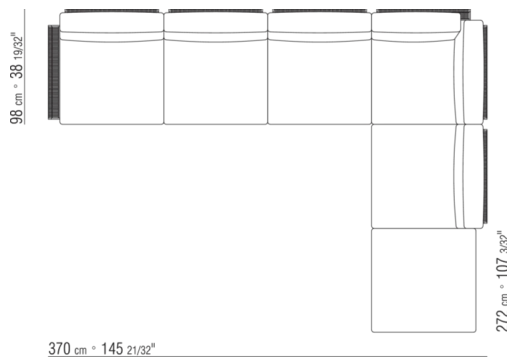

COD. 0253G0

COD. 0253G1

COD. 0253M7

COD. 0253M8

COD. 0253M9

0253XA

- N.1 COD.0253B3 - COTE G CM.98 x113
- N.1 COD.0253A3 - ELEMENT CM.87 x113
- N.1 COD.0253B2 - COTE D CM.98 x113

0253XB

- N.1 COD.0253B1 - COTE G CM.98 x98
- N.2 COD.0253A2 - ELEMENT CM.87 x98
- N.1 COD.0253D4 - DORMEUSE / COTE TERMINAL D CM.98 x138

0253XC

- N.1 COD.0253B1 - COTE G CM.98 x98
- N.3 COD.0253A2 - ELEMENT CM.87 x98
- N.1 COD.0253C0 - ANGLE CM.98 x98
- N.1 COD.0253G0 - POUF CM.87 x87