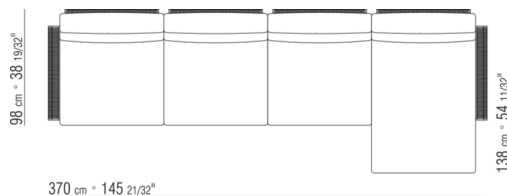

COD. 0253G0

COD. 0253G1

COD. 0253M7

COD. 0253M8

COD. 0253M9

0253XA

- N.1 COD.0253B3 - COTE G CM.98 x113
- N.1 COD.0253A3 - ELEMENT CM.87 x113
- N.1 COD.0253B2 - COTE D CM.98 x113

0253XB

- N.1 COD.0253B1 - COTE G CM.98 x98
- N.2 COD.0253A2 - ELEMENT CM.87 x98
- N.1 COD.0253D4 - DORMEUSE / COTE TERMINAL D CM.98 x138

0253XC

- N.1 COD.0253B1 - COTE G CM.98 x98
- N.3 COD.0253A2 - ELEMENT CM.87 x98
- N.1 COD.0253C0 - ANGLE CM.98 x98
- N.1 COD.0253G0 - POUF CM.87 x87