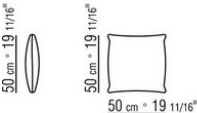

COD. 0253G0

COD. 0253G1

COD. 0253M7

COD. 0253M8

COD. 0253M9

0253XA

- N.1 COD.0253B3 - COTE G CM.98 x113
- N.1 COD.0253A3 - ELEMENT CM.87 x113
- N.1 COD.0253B2 - COTE D CM.98 x113

0253XB

- N.1 COD.0253B1 - COTE G CM.98 x98
- N.2 COD.0253A2 - ELEMENT CM.87 x98
- N.1 COD.0253D4 - DORMEUSE / COTE TERMINAL D CM.98 x138

0253XC

- N.1 COD.0253B1 - COTE G CM.98 x98
- N.3 COD.0253A2 - ELEMENT CM.87 x98
- N.1 COD.0253C0 - ANGLE CM.98 x98
- N.1 COD.0253G0 - POUF CM.87 x87