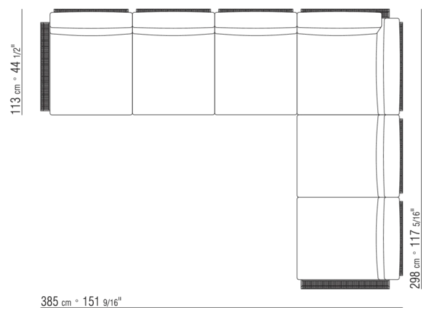

- N.1 COD.0253B1 - COTE G CM.98 x98
- N.2 COD.0253A2 - ELEMENT CM.87 x98
- N.1 COD.0253D4 - DORMEUSE / COTE TERMINAL D CM.98 x138

0253XC

- N.1 COD.0253B1 - COTE G CM.98 x98
- N.3 COD.0253A2 - ELEMENT CM.87 x98
- N.1 COD.0253C0 - ANGLE CM.98 x98
- N.1 COD.0253G0 - POUF CM.87 x87

0253XD

- N.1 COD.0253B3 - COTE G CM.98 x113
- N.3 COD.0253A3 - ELEMENT CM.87 x113
- N.1 COD.0253C2 - ANGLE CM.113 x113
- N.1 COD.0253B2 - COTE D CM.98 x113