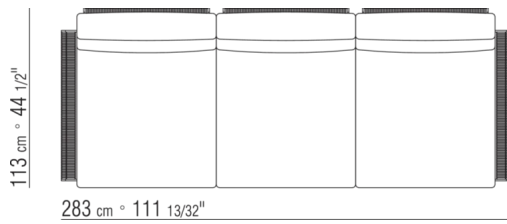

COD. 0253G0

COD. 0253G1

COD. 0253M7

COD. 0253M8

COD. 0253M9

0253XA

- N.1 COD.0253B3 - COTE G CM.98 x113
- N.1 COD.0253A3 - ELEMENT CM.87 x113
- N.1 COD.0253B2 - COTE D CM.98 x113

0253XB

- N.1 COD.0253B1 - COTE G CM.98 x98
- N.2 COD.0253A2 - ELEMENT CM.87 x98
- N.1 COD.0253D4 - DORMEUSE / COTE TERMINAL D CM.98 x138

0253XC

- N.1 COD.0253B1 - COTE G CM.98 x98
- N.3 COD.0253A2 - ELEMENT CM.87 x98
- N.1 COD.0253C0 - ANGLE CM.98 x98
- N.1 COD.0253G0 - POUF CM.87 x87