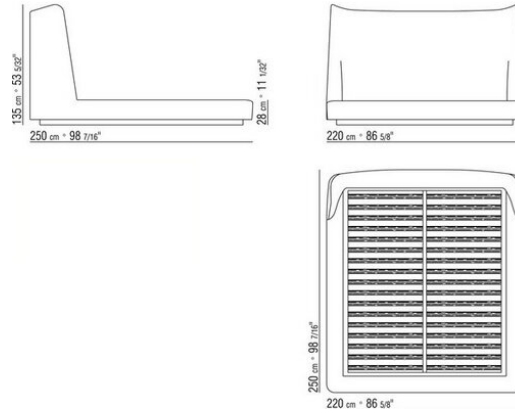

**Sockel:** aus Eschenmassivholz in den Ausführungen natur, gebeizt wengé, gebeizt ebenholz, gebeizt braun

**Bezug:** Stoffbezug oder Lederbezug, beide Versionen nicht abziehbar

**Keder** bei Stoffbezüge in Grosgrain, in allen Farben der Farbmusterkarte. Für Lederbezüge, Keder im gleichem Leder

**Hinweis:** die Lattenroste werden in 2 Teilen geliefert

COD. 01L7L1

COD. 01L7L3

COD. 01L7L5

COD. 01L799