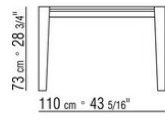

COD. 023381