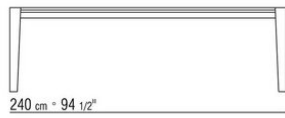

COD. 023382