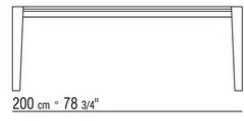

COD. 023381