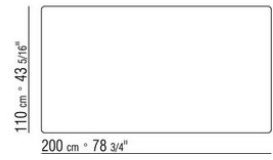

COD. 023381