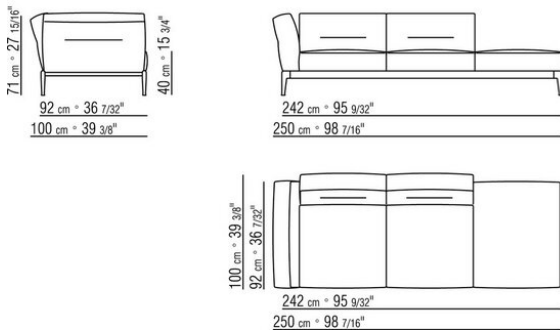

COD. 023625