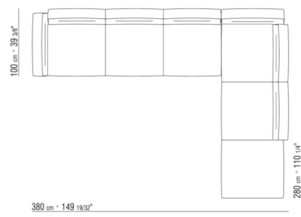

COD. 023650

COD. 023651

COD. 023699

0236ХА

N.1 COD.023617 - ЛЕВАЯ СТОРОНА СМ.280 x100
N.1 COD.023627 - ЛЕВОСТОРОННИЙ ТЕРМИНАЛЬНЫЙ
МОДУЛЬ СМ.280 x100
N.8 COD.023699 - ПОДУШКА СМ.57 x48

0236ХВ

N.1 COD.0236В5 - ЛЕВАЯ СТОРОНА СМ.220 x90
N.1 COD.0236В3 - ЛЕВАЯ СТОРОНА СМ.155 x90
N.1 COD.0236D1 - ЛЕВЫЙ КЛЕММНЫЙ ЭЛЕМЕНТ СМ.147
x90
N.7 COD.023699 - ПОДУШКА СМ.57 x48