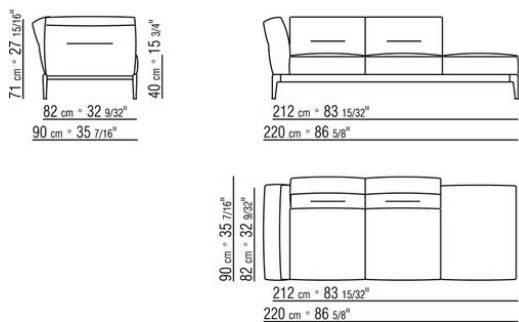

COD. 0236C3