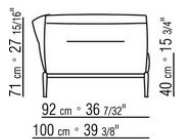

COD. 023602