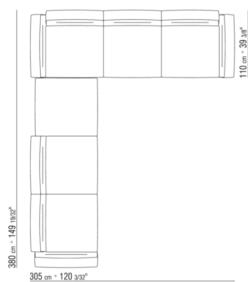

N.1 COD.023627 - ЛЕВОСТОРОННИЙ ТЕРМИНАЛЬНЫЙ
МОДУЛЬ СМ.280 x100
N.1 COD.023605 - ДЕРЕВЯННАЯ БАЗА ДИВАНА СМ.305
x100