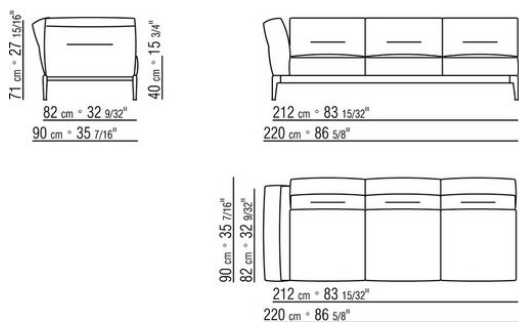

COD. 0236B5