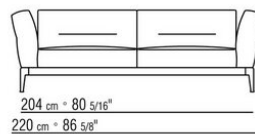

COD. 023603