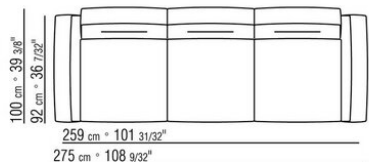

COD. 023604