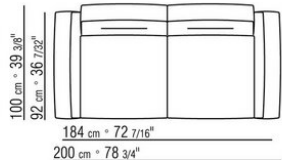

COD. 023602