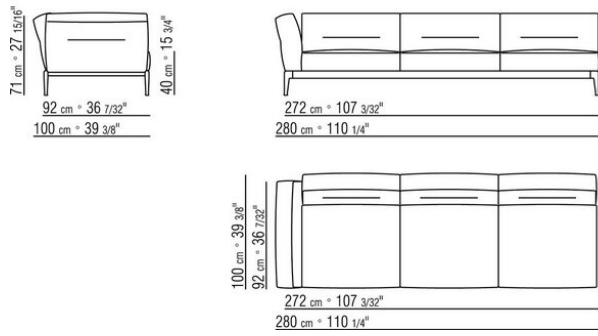

COD. 023617