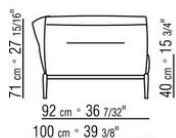

COD. 023604