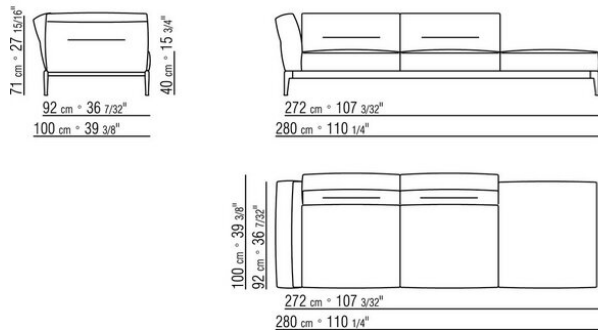

COD. 023627