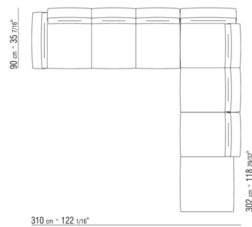

COD. 023650

COD. 023651

COD. 023699

0236ХА

N.1 COD.023617 - ЛЕВАЯ СТОРОНА СМ.280 x100
N.1 COD.023627 - ЛЕВОСТОРОННИЙ ТЕРМИНАЛЬНЫЙ
МОДУЛЬ СМ.280 x100
N.8 COD.023699 - ПОДУШКА СМ.57 x48

0236ХВ

N.1 COD.0236В5 - ЛЕВАЯ СТОРОНА СМ.220 x90
N.1 COD.0236В3 - ЛЕВАЯ СТОРОНА СМ.155 x90
N.1 COD.0236D1 - ЛЕВЫЙ КЛЕММНЫЙ ЭЛЕМЕНТ СМ.147
x90
N.7 COD.023699 - ПОДУШКА СМ.57 x48