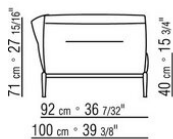

COD. 023603