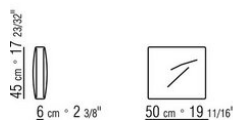

COD. 0274M9

0274XA

N.1 COD.0274B3 - END UNIT L CM.187 x96
N.1 COD.0274C7 - LONG CORNER L CM.272 x96

0274XB

N.1 COD.0274D8 - END UNIT W | WOODEN TABLE CM.170 x96
N.1 COD.0274B2 - END UNIT R CM.187 x96
N.1 COD.0274D9 - END UNIT W | WOODEN TABLE CM.170 x96