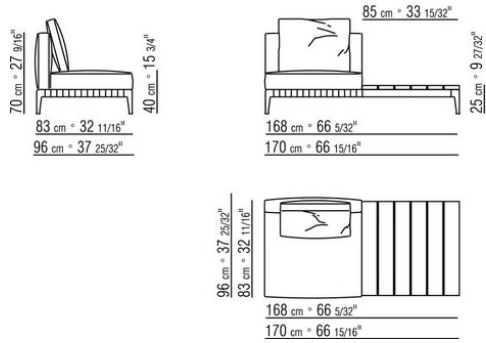

COD. 0274D9