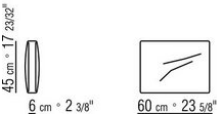

COD. 0274M9

0274XA

N.1 COD.0274B3 - END UNIT L CM.187 x96
N.1 COD.0274C7 - LONG CORNER L CM.272 x96

0274XB

N.1 COD.0274D8 - END UNIT W | WOODEN TABLE CM.170 x96
N.1 COD.0274B2 - END UNIT R CM.187 x96
N.1 COD.0274D9 - END UNIT W | WOODEN TABLE CM.170 x96