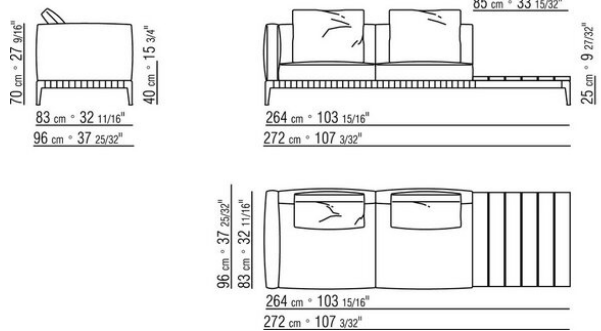

COD. 0274F9

COD. 0274M8