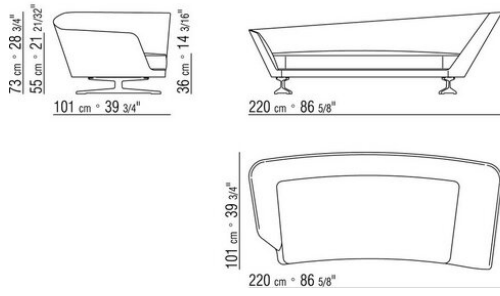

COD. 021603

COD. 021697

COD. 021698

COD. 021696