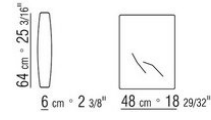

COD. 021697