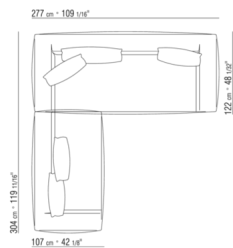

COD. 02A9D0

02A9XA

- N.1 COD.02A917 - END UNIT L CM.212 x107
- N.1 COD.02A9A5 - SOFA CM.277 x122
- N.1 COD.02A999 - CUSHION CM.90 x65
- N.4 COD.02A998 - CUSHION CM.65 x65

02A9XB

- N.1 COD.02A945 - TERMINAL UNIT L CM.182 x107
- N.1 COD.02A9A5 - SOFA CM.277 x122
- N.1 COD.02A999 - CUSHION CM.90 x65
- N.3 COD.02A998 - CUSHION CM.65 x65