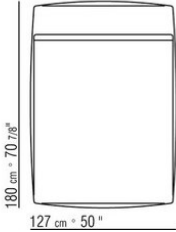

COD. 02A9D0