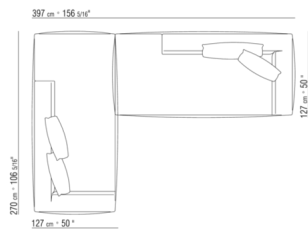

02A9XD

- N.1 COD.02A9C9 - LONG CORNER L CM.270 x127
- N.1 COD.02A9C8 - LONG CORNER R CM.270 x127
- N.1 COD.02A999 - CUSHION CM.90 x65
- N.3 COD.02A998 - CUSHION CM.65 x65

02A9XE