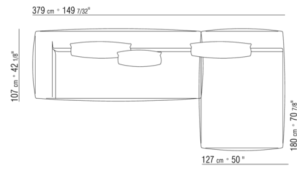

02A9XE

- N.1 COD.02A919 - END UNIT L CM.252 x107
- N.1 COD.02A9C9 - LONG CORNER L CM.270 x127
- N.2 COD.02A999 - CUSHION CM.90 x65
- N.3 COD.02A998 - CUSHION CM.65 x65

02A9XF

- N.1 COD.02A9C8 - LONG CORNER R CM.270 x127
- N.1 COD.02A945 - TERMINAL UNIT L CM.182 x107
- N.3 COD.02A998 - CUSHION CM.65 x65

02A9XG

- N.1 COD.02A919 - END UNIT L CM.252 x107
- N.1 COD.02A9D0 - CHAISE LONGUE CM.127 x180
- N.2 COD.02A999 - CUSHION CM.90 x65
- N.1 COD.02A998 - CUSHION CM.65 x65