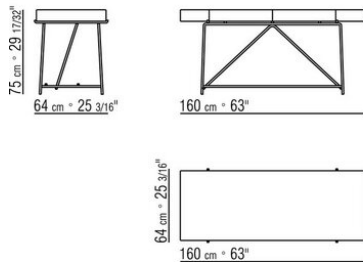

COD. 028268

COD. 028279