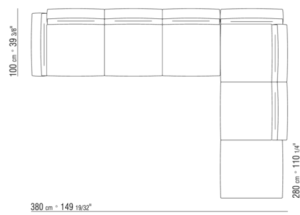

COD. 023650

COD. 023651

COD. 023699

0236XA

- N.1 COD.023617 - END UNIT L CM.280 x100
- N.1 COD.023627 - LONG CORNER L CM.280 x100
- N.8 COD.023699 - CUSHION CM.57 x48

0236XB

- N.1 COD.0236B5 - END UNIT L CM.220 x90
- N.1 COD.0236B3 - END UNIT L CM.155 x90
- N.1 COD.0236D1 - TERMINAL UNIT L CM.147 x90
- N.7 COD.023699 - CUSHION CM.57 x48

0236XC

- N.1 COD.023627 - LONG CORNER L CM.280 x100
- N.1 COD.023605 - SOFA CM.305 x100