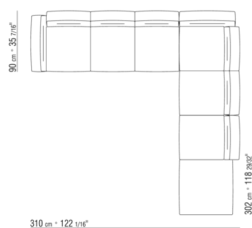

COD. 023650

COD. 023651

COD. 023699

0236XA

- N.1 COD.023617 - END UNIT L CM.280 x100
- N.1 COD.023627 - LONG CORNER L CM.280 x100
- N.8 COD.023699 - CUSHION CM.57 x48

0236XB

- N.1 COD.0236B5 - END UNIT L CM.220 x90
- N.1 COD.0236B3 - END UNIT L CM.155 x90
- N.1 COD.0236D1 - TERMINAL UNIT L CM.147 x90
- N.7 COD.023699 - CUSHION CM.57 x48

0236XC

- N.1 COD.023627 - LONG CORNER L CM.280 x100
- N.1 COD.023605 - SOFA CM.305 x100