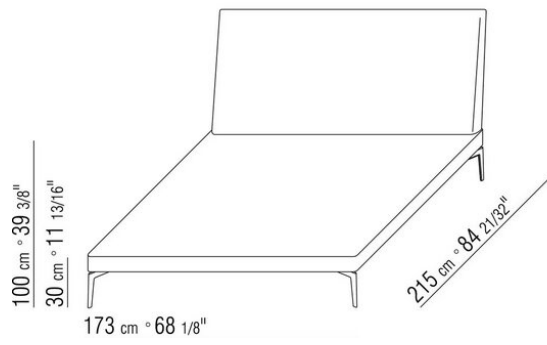

COD. 014WM2