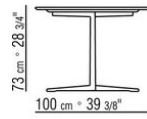

Piano in pietra nelle tipologie lavica, porfido, cardoso, beola argentata

Piano tavoli 180x100 – 200x100 – 240x100 – 300x100 – ø 80 disponibili anche in legno massello di iroko nelle finiture naturale, tinto grigio, tinto marrone, laccato bianco e barre in acciaio 316

Piedi in materiale termoplastico

Cover in materiale impermeabile, la cover è a richiesta con supplemento di prezzo

COD. 014XL8

COD. 014XM8

COD. 014XK3

COD. 014XK5

COD. 014XK0

COD. 014XK2