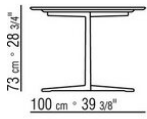

Piano in pietra nelle tipologie lavica, porfido, cardoso, beola argentata

Piano tavoli 180x100 – 200x100 – 240x100 – 300x100 – ø 80 disponibili anche in legno massello di iroko nelle finiture naturale, tinto grigio, tinto marrone, laccato bianco e barre in acciaio 316

Piedi in materiale termoplastico

Cover in materiale impermeabile, la cover è a richiesta con supplemento di prezzo

COD. 014XL8

COD. 014XM8

COD. 014XK3

COD. 014XK5

COD. 014XK0

COD. 014XK2