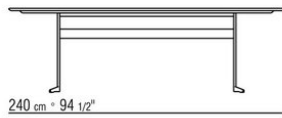

COD. 014XK0