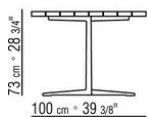

Piano in pietra nelle tipologie lavica, porfido, cardoso, beola argentata

Piano tavoli 180x100 – 200x100 – 240x100 – 300x100 – ø 80 disponibili anche in legno massello di iroko nelle finiture naturale, tinto grigio, tinto marrone, laccato bianco e barre in acciaio 316

COD. 014XK7

COD. 014XK8

COD. 014XL3

COD. 014XL5

COD. 014XL0

COD. 014XL2