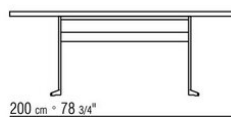

Piano in pietra nelle tipologie lavica, porfido, cardoso, beola argentata

Piano tavoli 180x100 – 200x100 – 240x100 – 300x100 – ø 80 disponibili anche in legno massello di iroko nelle finiture naturale, tinto grigio, tinto marrone, laccato bianco e barre in acciaio 316

COD. 014XK7

COD. 014XK8

COD. 014XL3

COD. 014XL5

COD. 014XL0

COD. 014XL2