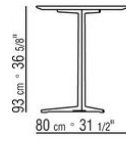

COD. 014XM8