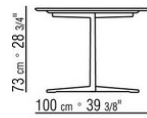

Piano in pietra nelle tipologie lavica, porfido, cardoso, beola argentata

Piano tavoli 180x100 – 200x100 – 240x100 – 300x100 – ø 80 disponibili anche in legno massello di iroko nelle finiture naturale, tinto grigio, tinto marrone, laccato bianco e barre in acciaio 316

Piedi in materiale termoplastico

Cover in materiale impermeabile, la cover è a richiesta con supplemento di prezzo

COD. 014XL8

COD. 014XM8

COD. 014XK3

COD. 014XK5

COD. 014XK0

COD. 014XK2