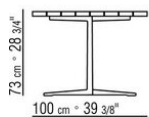

COD. 014XL3