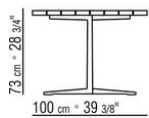

Piano in pietra nelle tipologie lavica, porfido, cardoso, beola argentata

Piano tavoli 180x100 – 200x100 – 240x100 – 300x100 – ø 80 disponibili anche in legno massello di iroko nelle finiture naturale, tinto grigio, tinto marrone, laccato bianco e barre in acciaio 316

COD. 014XK7

COD. 014XK8

COD. 014XL3

COD. 014XL5

COD. 014XL0

COD. 014XL2