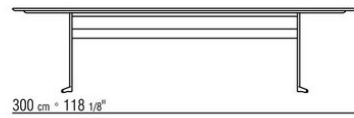

COD. 014XK2