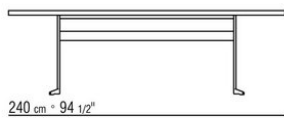

Piano in pietra nelle tipologie lavica, porfido, cardoso, beola argentata

Piano tavoli 180x100 – 200x100 – 240x100 – 300x100 – ø 80 disponibili anche in legno massello di iroko nelle finiture naturale, tinto grigio, tinto marrone, laccato bianco e barre in acciaio 316

COD. 014XK7

COD. 014XK8

COD. 014XL3

COD. 014XL5

COD. 014XL0

COD. 014XL2