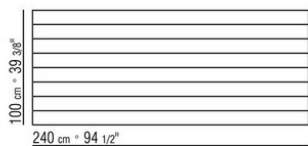

Piano in pietra nelle tipologie lavica, porfido, cardoso, beola argentata

Piano tavoli 180x100 – 200x100 – 240x100 – 300x100 – ø 80 disponibili anche in legno massello di iroko nelle finiture naturale, tinto grigio, tinto marrone, laccato bianco e barre in acciaio 316

COD. 014XK7

COD. 014XK8

COD. 014XL3

COD. 014XL5

COD. 014XL0

COD. 014XL2