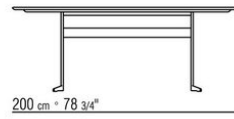

COD. 014XK5