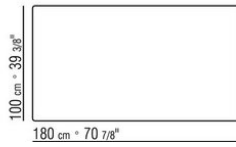

COD. 014XK3