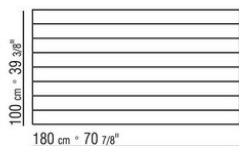

COD. 014XL3