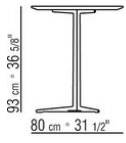

COD. 014XL8