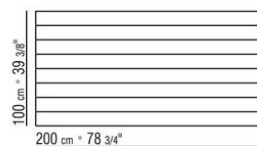

Piano in pietra nelle tipologie lavica, porfido, cardoso, beola argentata

Piano tavoli 180x100 – 200x100 – 240x100 – 300x100 – ø 80 disponibili anche in legno massello di iroko nelle finiture naturale, tinto grigio, tinto marrone, laccato bianco e barre in acciaio 316

COD. 014XK7

COD. 014XK8

COD. 014XL3

COD. 014XL5

COD. 014XL0

COD. 014XL2