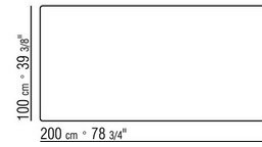

COD. 014XK5