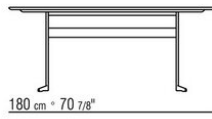

COD. 014XK3