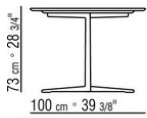

Piano in pietra nelle tipologie lavica, porfido, cardoso, beola argentata

Piano tavoli 180x100 – 200x100 – 240x100 – 300x100 – ø 80 disponibili anche in legno massello di iroko nelle finiture naturale, tinto grigio, tinto marrone, laccato bianco e barre in acciaio 316

Piedi in materiale termoplastico

Cover in materiale impermeabile, la cover è a richiesta con supplemento di prezzo

COD. 014XL8

COD. 014XM8

COD. 014XK3

COD. 014XK5

COD. 014XK0

COD. 014XK2