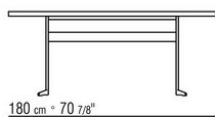

COD. 014XL3