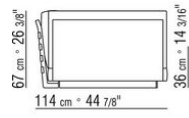

COD. 014V93

COD. 014V95

COD. 014V97

COD. 014VAA

Intreccio pieno

014LXA

- N.3 COD.014L98 - CUSHION CM.63 x55
- N.1 COD.014L17 - END UNIT / CORNER L / HIDE LEATHER CM.198 x97
- N.1 COD.014L40 - SOFA / CORNER HIDE LEATHER CM.225 x97
- N.3 COD.014L99 - CUSHION CM.52 x48