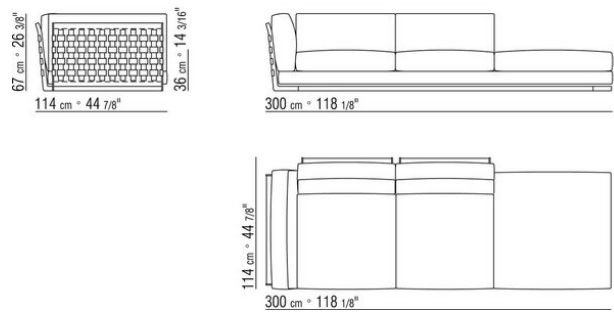

COD. 014V93

COD. 014V95

COD. 014V97

COD. 014VAA

Intreccio pieno

014LXA

- N.3 COD.014L98 - CUSHION CM.63 x55
- N.1 COD.014L17 - END UNIT / CORNER L / HIDE LEATHER CM.198 x97
- N.1 COD.014L40 - SOFA / CORNER HIDE LEATHER CM.225 x97
- N.3 COD.014L99 - CUSHION CM.52 x48