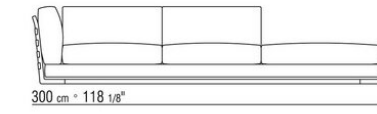

COD. 014V93

COD. 014V95

COD. 014V97

COD. 014VAA

Intreccio pieno

014LXA

- N.3 COD.014L98 - CUSHION CM.63 x55
- N.1 COD.014L17 - END UNIT / CORNER L / HIDE LEATHER CM.198 x97
- N.1 COD.014L40 - SOFA / CORNER HIDE LEATHER CM.225 x97
- N.3 COD.014L99 - CUSHION CM.52 x48