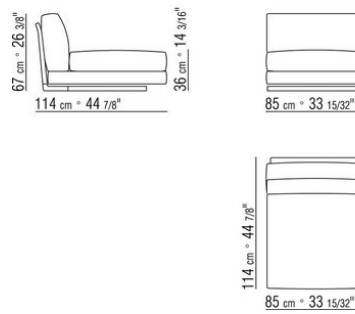

COD. 014V73

COD. 014V70