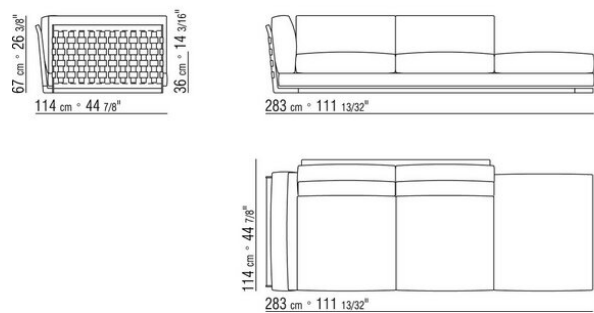

COD. 014V91

COD. 014V85