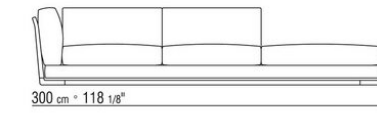

COD. 014V93

COD. 014V95

COD. 014V97

COD. 014VAA

Intreccio pieno

014LXA

- N.3 COD.014L98 - CUSHION CM.63 x55
- N.1 COD.014L17 - END UNIT / CORNER L / HIDE LEATHER CM.198 x97
- N.1 COD.014L40 - SOFA / CORNER HIDE LEATHER CM.225 x97
- N.3 COD.014L99 - CUSHION CM.52 x48