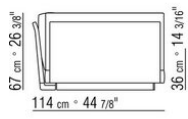

COD. 014V93

COD. 014V95

COD. 014V97

COD. 014VAA

Intreccio pieno

014LXA

- N.3 COD.014L98 - CUSHION CM.63 x55
- N.1 COD.014L17 - END UNIT / CORNER L / HIDE LEATHER CM.198 x97
- N.1 COD.014L40 - SOFA / CORNER HIDE LEATHER CM.225 x97
- N.3 COD.014L99 - CUSHION CM.52 x48