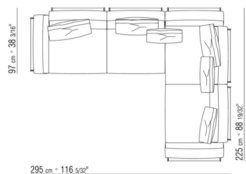

COD. 014V93

COD. 014V95

COD. 014V97

COD. 014VAA

Intreccio pieno

014LXA

- N.3 COD.014L98 - CUSHION CM.63 x55
- N.1 COD.014L17 - END UNIT / CORNER L / HIDE LEATHER CM.198 x97
- N.1 COD.014L40 - SOFA / CORNER HIDE LEATHER CM.225 x97
- N.3 COD.014L99 - CUSHION CM.52 x48