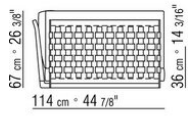

COD. 014V93

COD. 014V95

COD. 014V97

COD. 014VAA

Intreccio pieno

014LXA

- N.3 COD.014L98 - CUSHION CM.63 x55
- N.1 COD.014L17 - END UNIT / CORNER L / HIDE LEATHER CM.198 x97
- N.1 COD.014L40 - SOFA / CORNER HIDE LEATHER CM.225 x97
- N.3 COD.014L99 - CUSHION CM.52 x48