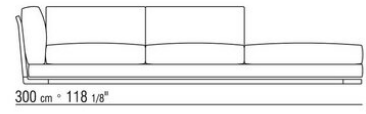

COD. 014V93

COD. 014V95

COD. 014V97

COD. 014VAA

Intreccio pieno

014LXA

- N.3 COD.014L98 - CUSHION CM.63 x55
- N.1 COD.014L17 - END UNIT / CORNER L / HIDE LEATHER CM.198 x97
- N.1 COD.014L40 - SOFA / CORNER HIDE LEATHER CM.225 x97
- N.3 COD.014L99 - CUSHION CM.52 x48