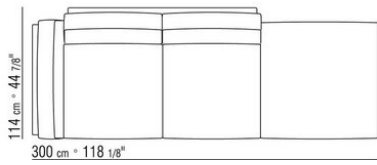

COD. 014V93

COD. 014V95

COD. 014V97

COD. 014VAA

Intreccio pieno

014LXA

- N.3 COD.014L98 - CUSHION CM.63 x55
- N.1 COD.014L17 - END UNIT / CORNER L / HIDE LEATHER CM.198 x97
- N.1 COD.014L40 - SOFA / CORNER HIDE LEATHER CM.225 x97
- N.3 COD.014L99 - CUSHION CM.52 x48