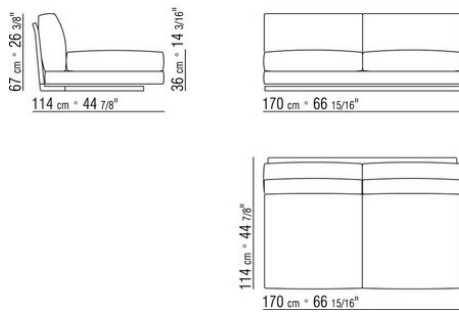

COD. 014V75

COD. 014V72