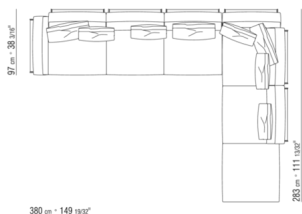

- N.3 COD.014L98 - CUSHION CM.63 x55
- N.1 COD.014L19 - END UNIT / CORNER L / HIDE LEATHER CM.283 x97
- N.1 COD.014L25 - LONG CORNER L / W/LEATHER ARMREST CM.283 x97
- N.5 COD.014L99 - CUSHION CM.52 x48

014LXC