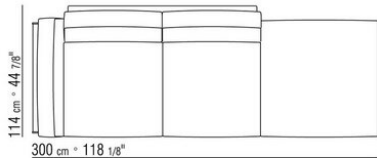

COD. 014V93

COD. 014V95

COD. 014V97

COD. 014VAA

Intreccio pieno

014LXA

- N.3 COD.014L98 - CUSHION CM.63 x55
- N.1 COD.014L17 - END UNIT / CORNER L / HIDE LEATHER CM.198 x97
- N.1 COD.014L40 - SOFA / CORNER HIDE LEATHER CM.225 x97
- N.3 COD.014L99 - CUSHION CM.52 x48