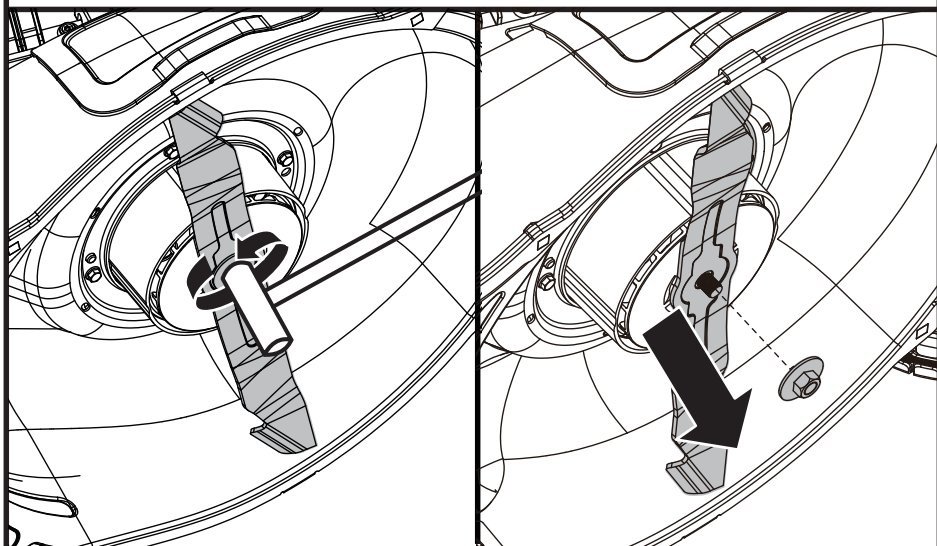

Kress

Commercial

KAC700 KAC701 KAC702 KAC703
KAC704 KAC705 KAC706 KAC707