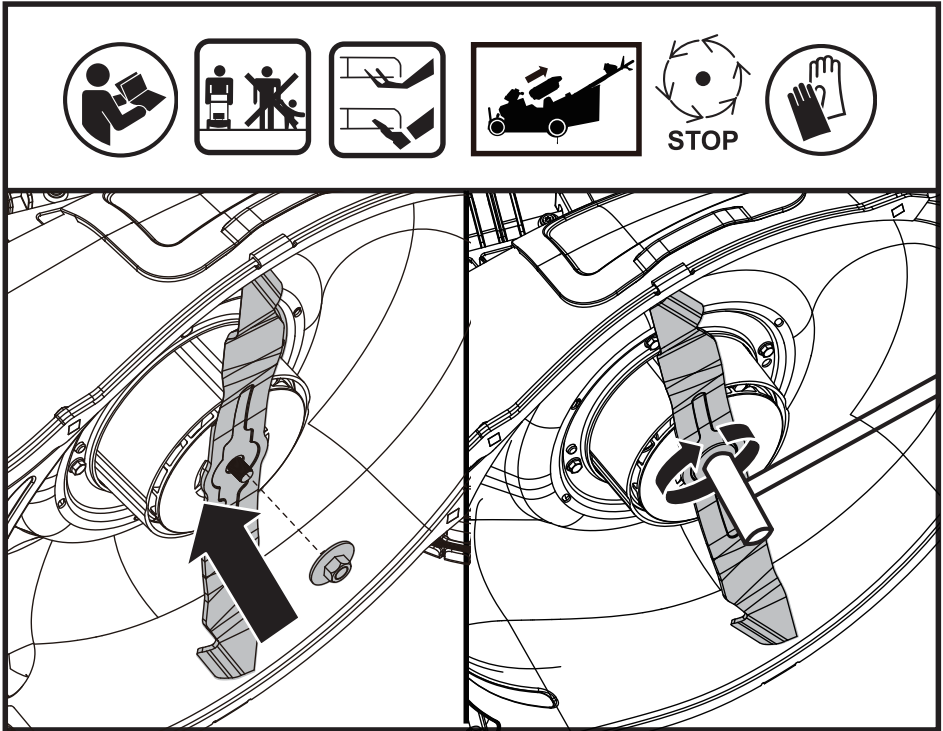

WARNING: This product can expose you to lead which is known to the State of California to cause cancer and birth defects or other reproductive harm. For more information go to www.P65Warnings.ca.gov.

NOTE: Required Torque ≥ 25 Nm/18.4 ft-lbs

ADVERTENCIA: Este producto puede exponerlo a plomo que el Estado de California sabe que causa cáncer y malformaciones congénitas u otros perjuicios reproductivos. Para más información visite www.P65Warnings.ca.gov.

NOTA: Par de torsión requerido ≥ 25 Nm/18.4 pies-lb

AVERTISSEMENT: Ce produit peut vous exposer au plomb qui est reconnu par l'État de la Californie comme agent cancérigène mais aussi dangereux, pouvant causer des anomalies congénitales ou d'autres dommages aux organes de reproduction. Pour en savoir plus, veuillez consulter le site www.P65Warnings.ca.gov.

REMARQUE: Couple requis ≥ 25 Nm/18,4 ft-lb

Kress
Commercial

Copyright © 2023, Positec. All Rights Reserved.

Copyright © 2023, Positec. Tous droits réservés.

© Derechos reservados 2023, Positec. Todos los derechos reservados.

AR08062600