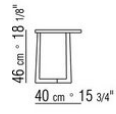

COD. 011Z71