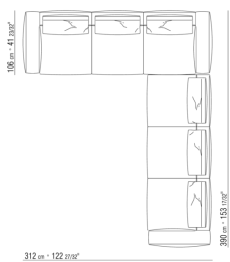

0271XQ

N.1 COD.027105 - DIVANO / FINISH PLUS CM.312 x106
N.1 COD.027116 - FIANCO DX FINISH PLUS CM.284 x106