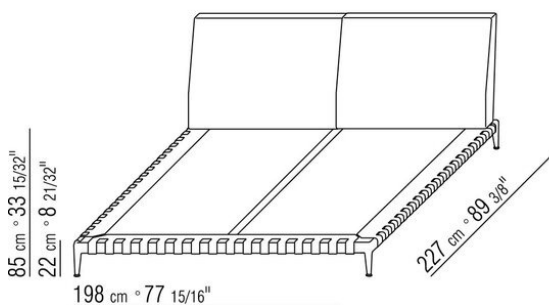

COD. 0271M8