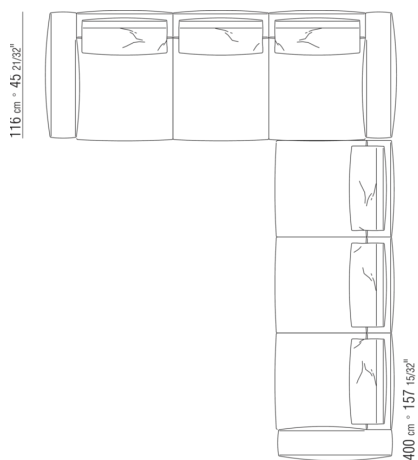

0271YN

- N.1 COD.027113 - FIANCO SX / FINISH PLUS CM.199 x106
- N.1 COD.028753 - POUF FINISH PLUS CM.170 x170
- N.2 COD.027198 - CUSCINO CM.52 x48

0287XA

- N.1 COD.0287B3 - FIANCO SX CM.199 x116
- N.1 COD.0287B4 - FIANCO DX CM.199 x179

0287XB

N.1 COD.0271B2 - FIANCO DX CM.199 x106
N.1 COD.0287A5 - DIVANO CM.312 x116

0287XC

N.1 COD.0271B6 - FIANCO DX CM.284 x106
N.1 COD.0287A5 - DIVANO CM.312 x116

0287XD

N.1 COD.0271C7 - FIANCO TERM. SX CM.284 x106
N.1 COD.0287B7 - FIANCO SX CM.284 x116