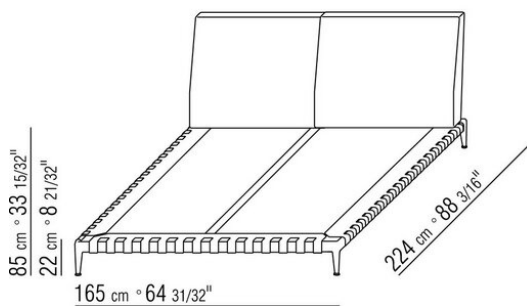

COD. 0271M1