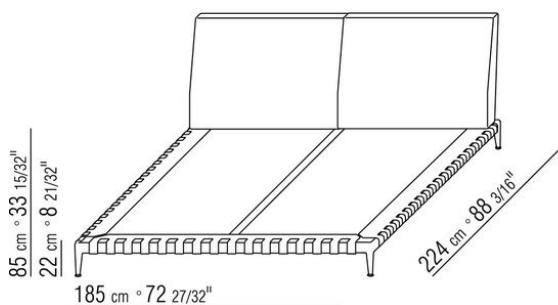

COD. 0271M3