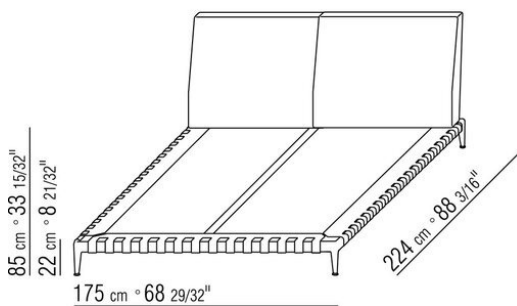

COD. 0271M2