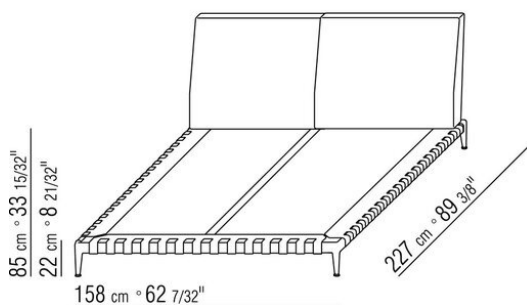

COD. 0271M6