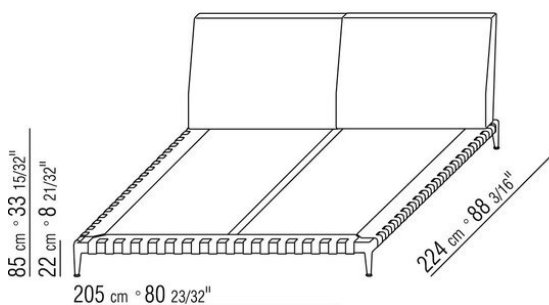

COD. 0271M5