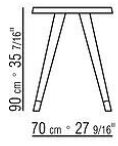

COD. 02C676