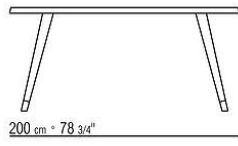

COD. 02C676