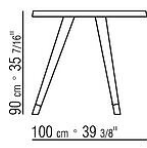

COD. 02C670