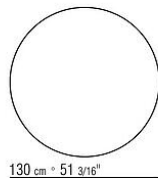

COD. 02C681