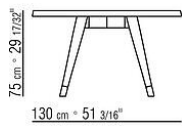

COD. 02C681