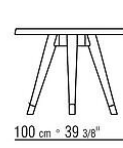

COD. 02C680