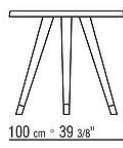

COD. 02C670