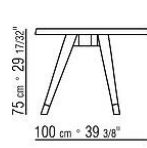

COD. 02C680