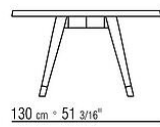

COD. 02C681