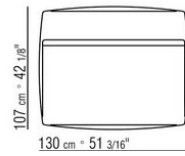

COD. 02A908