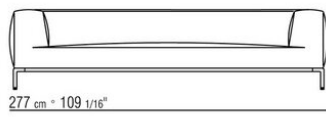

COD. 02A905