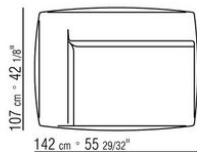

COD. 02A913