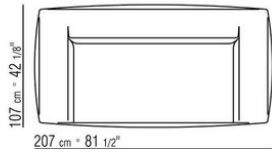

COD. 02A903