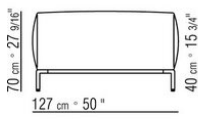

COD. 02A9C5