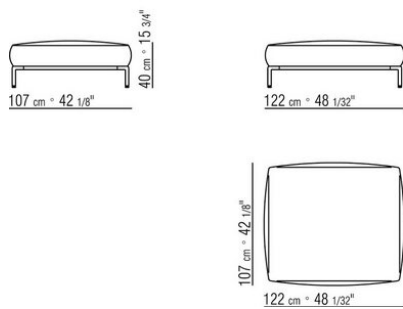

COD. 02A998

COD. 02A951