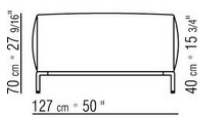

COD. 02A9C9