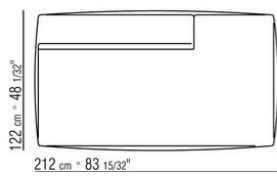

COD. 02A9F7