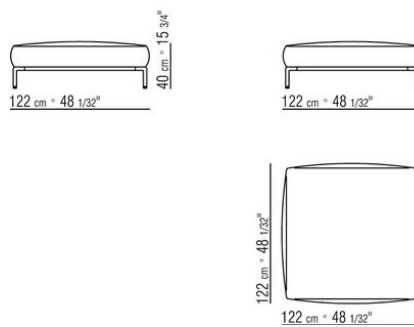

COD. 02A998

COD. 02A999

02A9XA

- N.1 COD.02A917 - FIANCO SX CM.212 x107
- N.1 COD.02A9A5 - DIVANO CM.277 x122
- N.1 COD.02A999 - CUSCINO CM.90 x65
- N.4 COD.02A998 - CUSCINO CM.65 x65

02A9XB

- N.1 COD.02A945 - ELEMENTO TERMINALE SX CM.182 x107
- N.1 COD.02A9A5 - DIVANO CM.277 x122
- N.1 COD.02A999 - CUSCINO CM.90 x65
- N.3 COD.02A998 - CUSCINO CM.65 x65