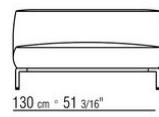

COD. 02A908