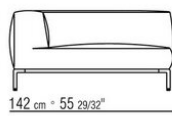

COD. 02A913