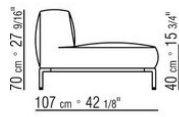

COD. 02A908