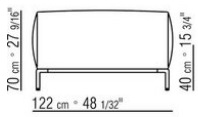

COD. 02A9B7