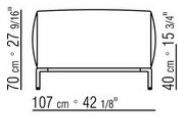

COD. 02A905