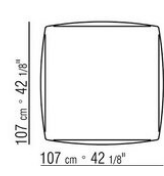

COD. 02A950