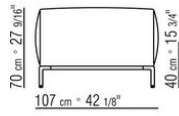

COD. 02A904