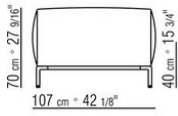

COD. 02A903