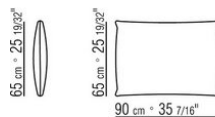

COD. 02A998

COD. 02A999

02A9XA

- N.1 COD.02A917 - FIANCO SX CM.212 x107
- N.1 COD.02A9A5 - DIVANO CM.277 x122
- N.1 COD.02A999 - CUSCINO CM.90 x65
- N.4 COD.02A998 - CUSCINO CM.65 x65

02A9XB

- N.1 COD.02A945 - ELEMENTO TERMINALE SX CM.182 x107
- N.1 COD.02A9A5 - DIVANO CM.277 x122
- N.1 COD.02A999 - CUSCINO CM.90 x65
- N.3 COD.02A998 - CUSCINO CM.65 x65