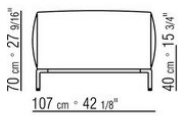

COD. 02A913