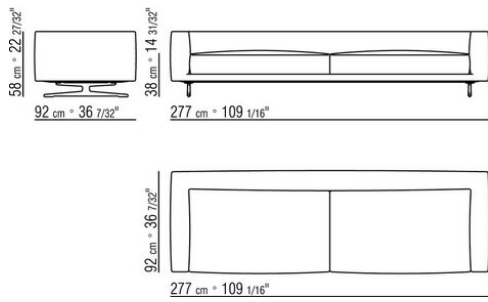

COD. 0245H4