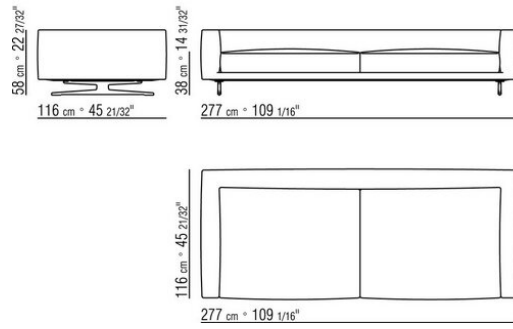

COD. 024504