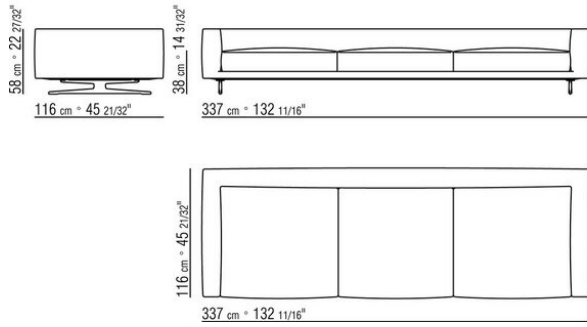

COD. 024505