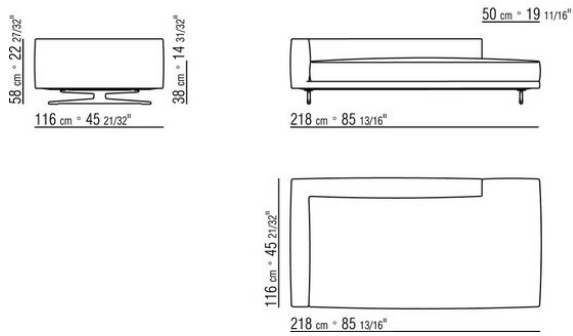

COD. 024533