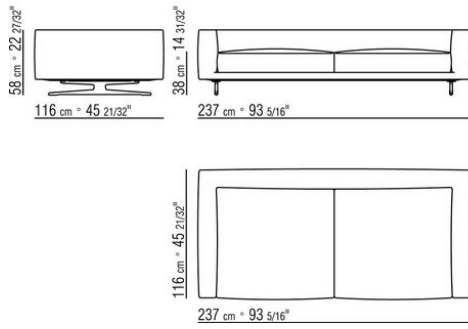

COD. 024503