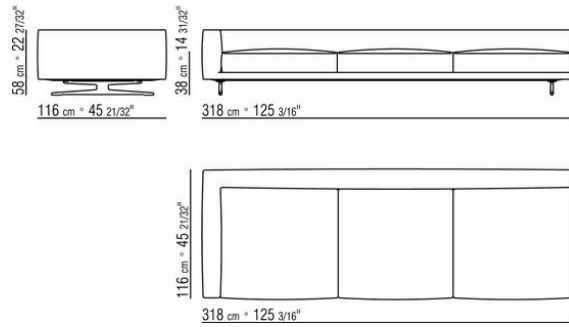

COD. 024519