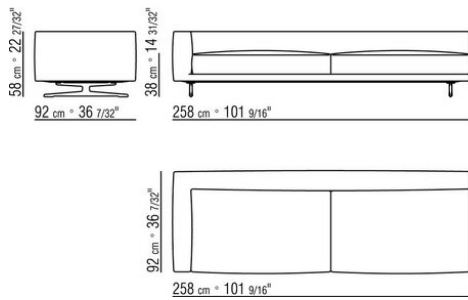

COD. 0245B7