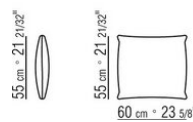

COD. 024597

COD. 024594

COD. 024595

COD. 024596

0245XA

- N.2 COD.024597 - KISSEN CM.60 x60
- N.1 COD.024517 - ENDELMENT L CM.258 x116
- N.1 COD.024533 - LANGE ECKE L CM.218 x116
- N.2 COD.024595 - KISSEN MIT ROLLE CM.80 x60
- N.1 COD.024596 - KISSEN MIT ROLLE CM.100 x60
- N.3 COD.024593 - KISSEN CM.40 x40
- N.1 COD.024592 - KISSEN CM.60 x55