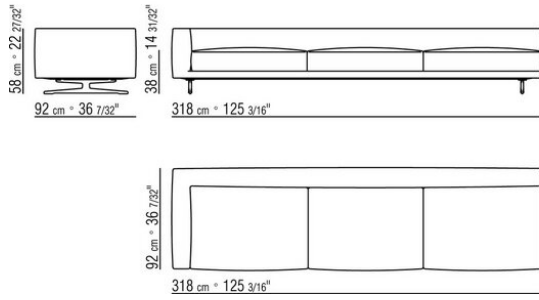

COD. 0245K9