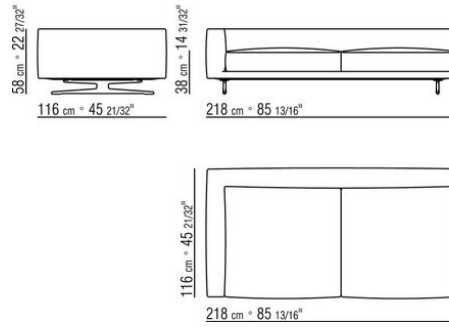

COD. 024515