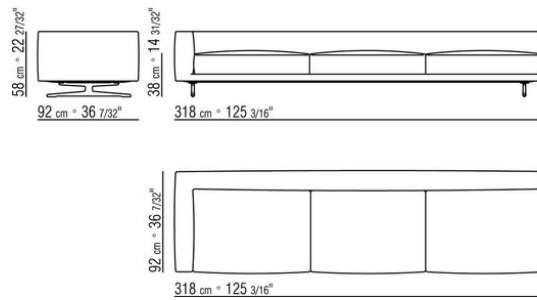

COD. 0245B9