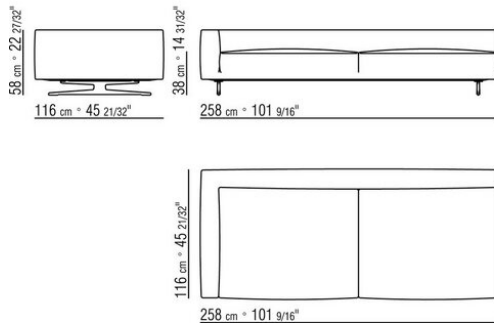

COD. 024517