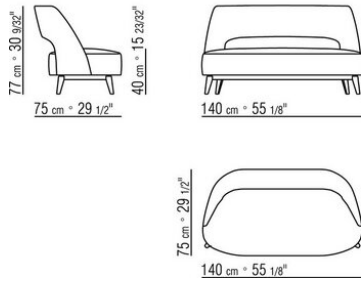

COD. 01LA12