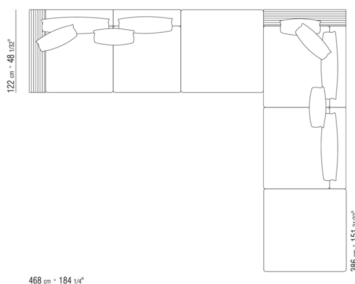

- N.2 COD.011M79 - ACCOUDOIR G /CUIR CM.122 x24
- N.2 COD.011M11 - ELEMENT CM.100 x122
- N.2 COD.011M06 - ELEMENT CM.120 x122
- N.2 COD.011M50 - POUF CM.122 x122
- N.3 COD.011M97 - COUSSIN AVEC ROULEAU CM.80 x60
- N.1 COD.011M95 - COUSSIN AVEC ROULEAU CM.60 x60
- N.2 COD.011M99 - COUSSIN CM.60 x60
- N.3 COD.011M92 - COUSSIN CM.60 x55

011MXG