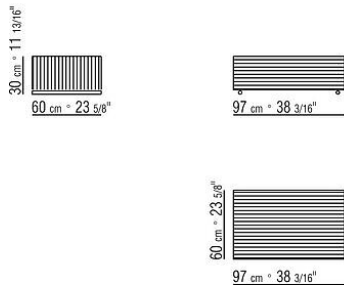

dans les couleurs noir (6005), testa di moro (6004), olive (6003), sable (6001)

**Pieds** en métal laqué avec vernis epoxidique. Repose sur des patins en matériau thermoplastique

COD. 011M88

COD. 011M89

COD. 011M87