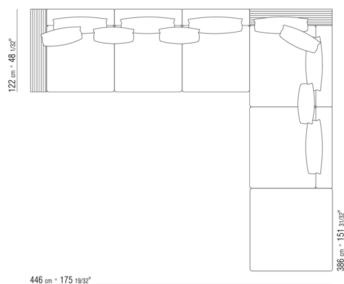

011MXD

- N.2 COD.011M79 - ACCOUDOIR G /CUIR CM.122 x24
- N.3 COD.011M11 - ELEMENT CM.100 x122
- N.2 COD.011M06 - ELEMENT CM.120 x122
- N.1 COD.011M50 - POUF CM.122 x122
- N.6 COD.011M97 - COUSSIN AVEC ROULEAU CM.80 x60
- N.2 COD.011M99 - COUSSIN CM.60 x60
- N.3 COD.011M92 - COUSSIN CM.60 x55

011MXF