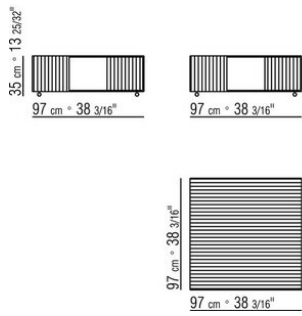

COD. 011M86

011MXA

- N.1 COD.011M79 - ACCOUDOIR G /CUIR CM.122 x24
- N.1 COD.011M72 - ACCOUDOIR CM.122 x24
- N.3 COD.011M11 - ELEMENT CM.100 x122
- N.2 COD.011M99 - COUSSIN CM.60 x60
- N.3 COD.011M97 - COUSSIN AVEC ROULEAU CM.80 x60
- N.2 COD.011M93 - COUSSIN CM.40 x40
- N.1 COD.011M92 - COUSSIN CM.60 x55