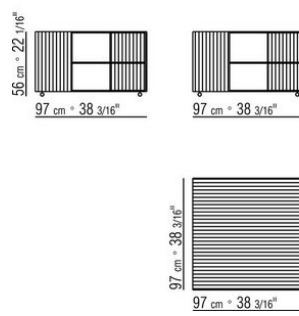

COD. 011M86