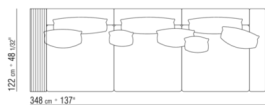

011MXA

- N.1 COD.011M79 - ACCOUDOIR G /CUIR CM.122 x24
- N.1 COD.011M72 - ACCOUDOIR CM.122 x24
- N.3 COD.011M11 - ELEMENT CM.100 x122
- N.2 COD.011M99 - COUSSIN CM.60 x60
- N.3 COD.011M97 - COUSSIN AVEC ROULEAU CM.80 x60
- N.2 COD.011M93 - COUSSIN CM.40 x40
- N.1 COD.011M92 - COUSSIN CM.60 x55

011MXB