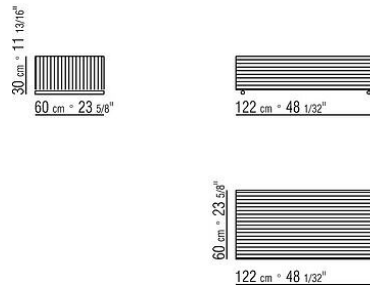

COD. 011M89