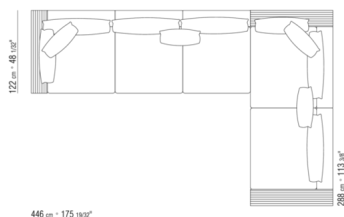

- N.2 COD.011M79 - ACCOUDOIR G /CUIR CM.122 x24
- N.3 COD.011M11 - ELEMENT CM.100 x122
- N.2 COD.011M06 - ELEMENT CM.120 x122
- N.1 COD.011M78 - ACCOUDOIR CUIR CM.122 x24
- N.5 COD.011M97 - COUSSIN AVEC ROULEAU CM.80 x60
- N.2 COD.011M95 - COUSSIN AVEC ROULEAU CM.60 x60
- N.2 COD.011M99 - COUSSIN CM.60 x60
- N.2 COD.011M92 - COUSSIN CM.60 x55