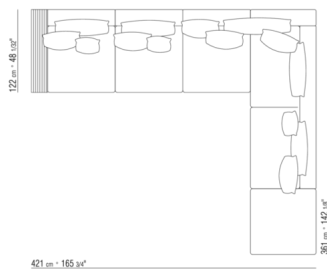

- N.1 COD.011M79 - ACCOUDOIR G /CUIR CM.122 x24
- N.1 COD.011M71 - ACCOUDOIR CM.97 x24
- N.3 COD.011M11 - ELEMENT CM.100 x122
- N.1 COD.011M04 - ELEMENT CM.240 x97
- N.1 COD.011M51 - POUF CM.97 x97
- N.2 COD.011M99 - COUSSIN CM.60 x60
- N.1 COD.011M95 - COUSSIN AVEC ROULEAU CM.60 x60
- N.4 COD.011M97 - COUSSIN AVEC ROULEAU CM.80 x60
- N.1 COD.011M96 - COUSSIN AVEC ROULEAU CM.100 x60
- N.3 COD.011M93 - COUSSIN CM.40 x40
- N.3 COD.011M92 - COUSSIN CM.60 x55