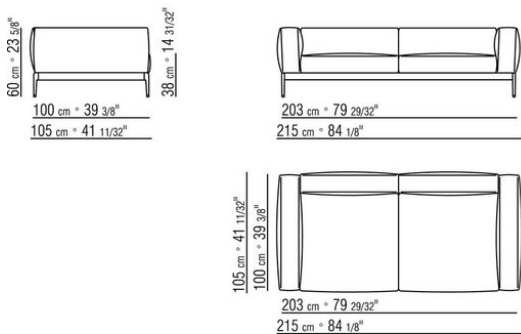

COD. 025503