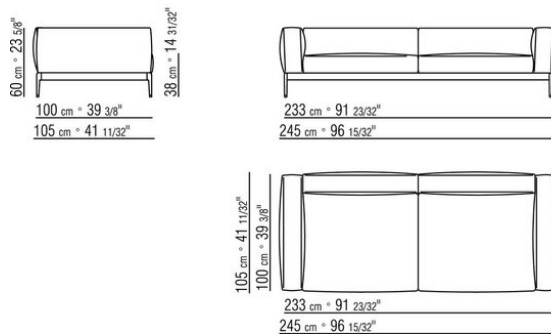

COD. 025504