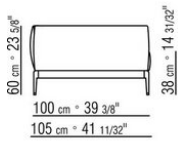

COD. 025505