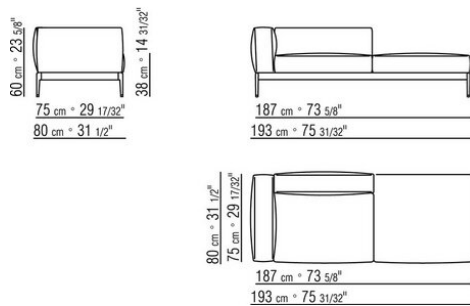

Le misure di ingombro di bracciolo e schienale sono da considerarsi indicative

COD. 0255F3

COD. 0255F5

COD. 0255F8

COD. 0255G3

COD. 0255G7

COD. 0255H3

COD. 0255H7

- N.1 COD.0255A5 - DIVANO CM.300 x95
- N.4 COD.025596 - CUSCINO C/RULLO CM.73 x63
- N.1 COD.0255D1 - ELEMENTO TERM. SX CM.170 x95
- N.3 COD.025598 - CUSCINO CM.52 x48

0255XB

- N.1 COD.025517 - FIANCO SX CM.278 x105
- N.1 COD.0255C7 - FIANCO TERM. SX CM.95 x278
- N.5 COD.025596 - CUSCINO C/RULLO CM.73 x63
- N.3 COD.025598 - CUSCINO CM.52 x48