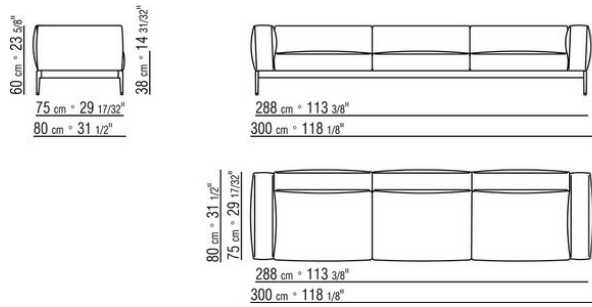

Rivestimento sfoderabile sia nella versione in tessuto che nella versione in pelle

Profilo rivestimento la confezione prevede un profilo in gros grain che può essere realizzato in tutti i colori della cartella campioni.

Le misure di ingombro di bracciolo e schienale sono da considerarsi indicative

COD. 0255F3

COD. 0255F5

COD. 0255F8

COD. 0255G3

COD. 0255G7

COD. 0255H3

COD. 0255H7