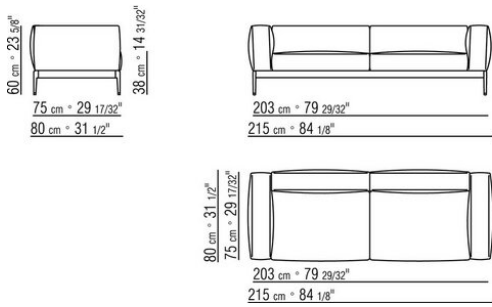

Le misure di ingombro di bracciolo e schienale sono da considerarsi indicative

COD. 0255F3

COD. 0255F5

COD. 0255F8

COD. 0255G3

COD. 0255G7

COD. 0255H3

COD. 0255H7

- N.1 COD.0255A5 - DIVANO CM.300 x95
- N.4 COD.025596 - CUSCINO C/RULLO CM.73 x63
- N.1 COD.0255D1 - ELEMENTO TERM. SX CM.170 x95
- N.3 COD.025598 - CUSCINO CM.52 x48

0255XB

- N.1 COD.025517 - FIANCO SX CM.278 x105
- N.1 COD.0255C7 - FIANCO TERM. SX CM.95 x278
- N.5 COD.025596 - CUSCINO C/RULLO CM.73 x63
- N.3 COD.025598 - CUSCINO CM.52 x48