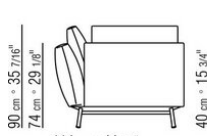

COD. 029427