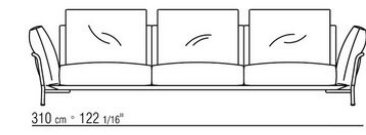

COD. 029405