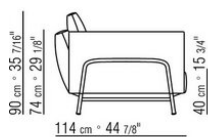

Ножки из металла, отделка: сатинированная, хром, вороненая, черный хром, глянцевый антрацит. С наконечниками из термопластика.

Обивка съемная, из ткани или из кожи.

COD. 029403

COD. 029405

COD. 029413

COD. 029417