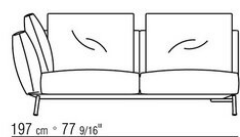

COD. 029433