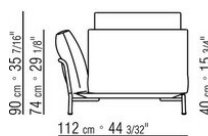

COD. 029423