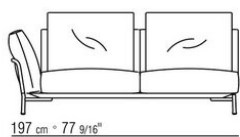

Ножки из металла, отделка: сатинированная, хром, вороненая, черный хром, глянцевый антрацит. С наконечниками из термопластика.

Обивка съемная, из ткани или из кожи.

COD. 029403

COD. 029405

COD. 029413

COD. 029417