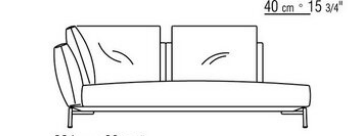

COD. 029427