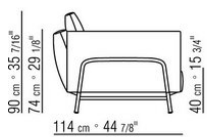

Ножки из металла, отделка: сатинированная, хром, вороненая, черный хром, глянцевый антрацит. С наконечниками из термопластика.

Обивка съемная, из ткани или из кожи.

COD. 029403

COD. 029405

COD. 029413

COD. 029417