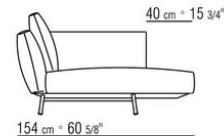

COD. 029423