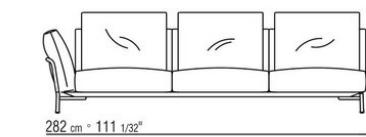

Ножки из металла, отделка: сатинированная, хром, вороненая, черный хром, глянцевый антрацит. С наконечниками из термопластика.

Обивка съемная, из ткани или из кожи.

COD. 029403

COD. 029405

COD. 029413

COD. 029417