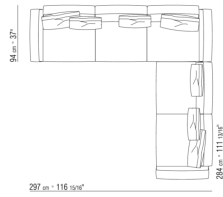

- N.1 COD.015G60 - БОКОВОЙ/УГЛОВОЙ СПРАВА СМ.297 x94
- N.5 COD.015G99 - ПОДУШКА СМ.52 x48
- N.1 COD.015G12 - ПРАВАЯ СТОРОНА СМ.190 x94
- N.3 COD.015G98 - ПОДУШКА СМ.63 x55

015GXB

- N.1 COD.015G17 - ЛЕВАЯ СТОРОНА СМ.275 x94
- N.4 COD.015G99 - ПОДУШКА СМ.52 x48
- N.1 COD.015G41 - ЛЕВОСТОРОННИЙ ТЕРМИНАЛЬНЫЙ МОДУЛЬ/ ВЫСОКИЙ ПОДЛОКОТНИК СМ.94 x278
- N.4 COD.015G98 - ПОДУШКА СМ.63 x55