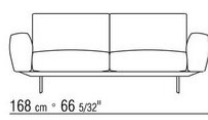

COD. 015G02