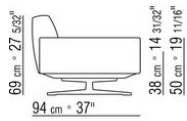

COD. 015G04