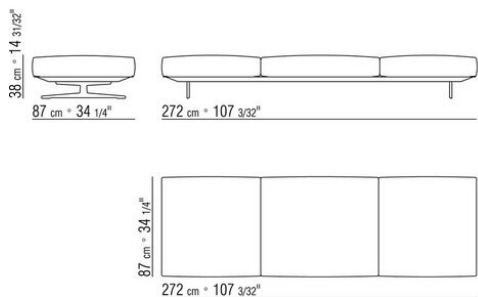

COD. 015G98

COD. 015G53