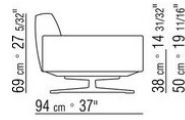

COD. 015G03