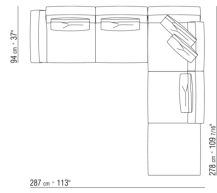

015GXD

- N.1 COD.015X21 - ЛЕВАЯ СТОРОНА С НИЗКИМ ПОДЛОКОТНИКОМ СМ.193 x110
- N.1 COD.015G41 - ЛЕВОСТОРОННИЙ ТЕРМИНАЛЬНЫЙ МОДУЛЬ/ ВЫСОКИЙ ПОДЛОКОТНИК СМ.94 x278
- N.4 COD.015G98 - ПОДУШКА СМ.63 x55
- N.1 COD.015G99 - ПОДУШКА СМ.52 x48

015ХХА