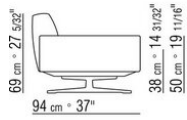

COD. 015G02