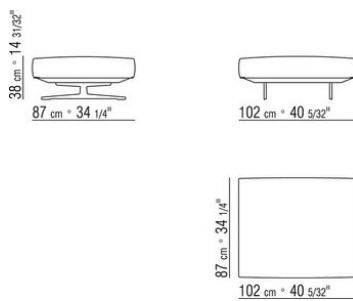

COD. 015G51