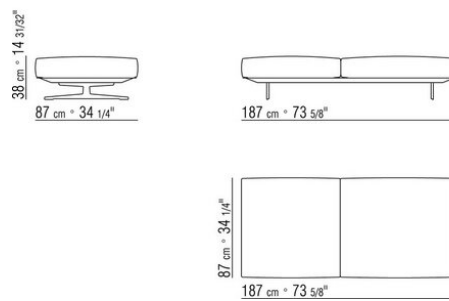

COD. 015G80

COD. 015G52