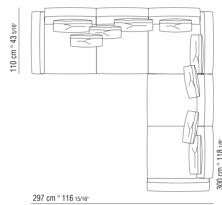

- N.1 COD.015X60 - БОКОВОЙ/УГЛОВОЙ СПРАВА СМ.297 x110
- N.1 COD.015X12 - ПРАВАЯ СТОРОНА СМ.190 x110
- N.4 COD.015G99 - ПОДУШКА СМ.52 x48
- N.5 COD.015G98 - ПОДУШКА СМ.63 x55

015ХХВ