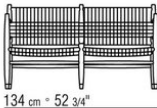

ANTONIO CITTERIO **2021**

沙发

| ANTONIO CITTERIO | 2021

沙发

结构为卡纳莱托胡桃木实木，表面处理有天然色、超级色；或者白蜡木版本的天然色、胡桃木色、柚木色、鸡翅木色、乌木色、棕色。扭曲芦苇杆编织
坐垫和靠垫采用聚酯纤维，可根据要求提供，价格另计

支脚采用压铸锌合金，表面处理有磨砂、镀铬、磨光、黑铬、亮面无烟煤色。与地面接触脚垫为热塑性材料
坐垫/靠垫覆盖面料有织物与真皮版本可选，均可拆卸

Flexform

保留在任何时候对其产品进行其认为适当的改进或修改的权利，包括美学性质、技术性、尺寸和材料等方面，恕不另行通知。

直排沙发

COD. 028403

COD. 028498