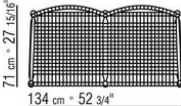

COD. 028403