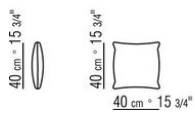

COD. 0285M5

COD. 0285M6