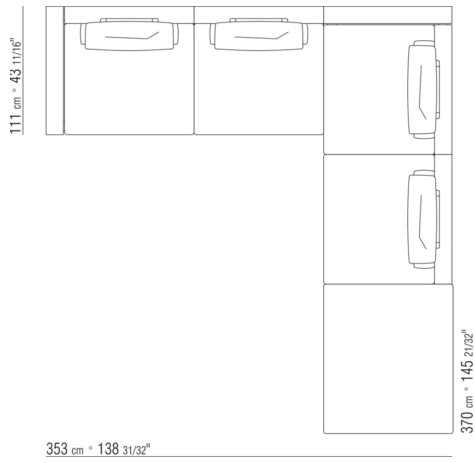

KOMPOSITIONEN | FREEPORT

0285XD

- N.2 COD.0285B1 - ENDELMENT L CM.129 x111
- N.2 COD.0285A3 - ELEMENT CM.113 x111
- N.1 COD.0285G1 - HOCKER CM.128 x111