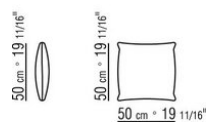

COD. 0285M5

COD. 0285M6