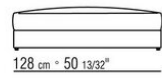

**Füße:** aus aluminium mit kunststoffgleitern

**Schutzhülle** aus wasserdichtem material.

Die schutzhülle ist auf anfrage gegen aufpreis erhältlich

**COD. 0285A3**

**COD. 0285B1**

**COD. 0285G1**

**COD. 0285K1**