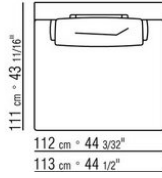

**Füße:** aus aluminium mit kunststoffgleitern

**Schutzhülle** aus wasserdichtem material.

Die schutzhülle ist auf anfrage gegen aufpreis erhältlich

**COD. 0285A3**

**COD. 0285B1**

**COD. 0285G1**

**COD. 0285K1**