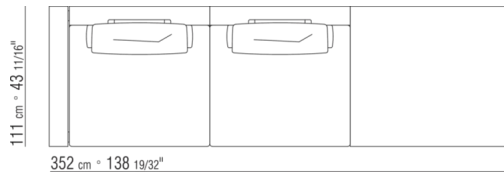

# KOMPOSITIONEN | FREEPORT

---

0285XA

- N.1 COD.0285B1 - ENDELMENT L CM.129 x111
- N.1 COD.0285A3 - ELEMENT CM.113 x111
- N.1 COD.0285B0 - ENDELMENT R CM.129 x111

0285XB

- N.1 COD.0285B1 - ENDELMENT L CM.129 x111
- N.1 COD.0285A3 - ELEMENT CM.113 x111
- N.1 COD.0285G1 - HOCKER CM.128 x111