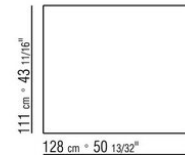

**Füße:** aus aluminium mit kunststoffgleitern

**Schutzhülle** aus wasserdichtem material.

Die schutzhülle ist auf anfrage gegen aufpreis erhältlich

**COD. 0285A3**

**COD. 0285B1**

**COD. 0285G1**

**COD. 0285K1**