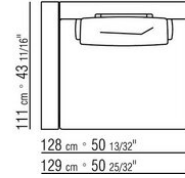

**Füße:** aus aluminium mit kunststoffgleitern

**Schutzhülle** aus wasserdichtem material.

Die schutzhülle ist auf anfrage gegen aufpreis erhältlich

**COD. 0285A3**

**COD. 0285B1**

**COD. 0285G1**

**COD. 0285K1**