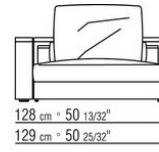

**Füße:** aus aluminium mit kunststoffgleitern

**Schutzhülle** aus wasserdichtem material.

Die schutzhülle ist auf anfrage gegen aufpreis erhältlich

**COD. 0285A3**

**COD. 0285B1**

**COD. 0285G1**

**COD. 0285K1**