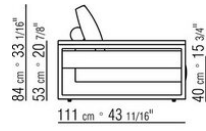

**Füße:** aus aluminium mit kunststoffgleitern

**Schutzhülle** aus wasserdichtem material.

Die schutzhülle ist auf anfrage gegen aufpreis erhältlich

**COD. 0285A3**

**COD. 0285B1**

**COD. 0285G1**

**COD. 0285K1**