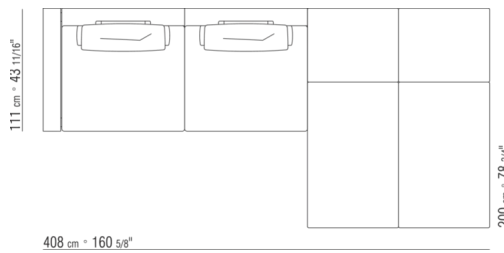

0285XC

- N.1 COD.0285B1 - ENDELMENT L CM.129 x111
- N.1 COD.0285A3 - ELEMENT CM.113 x111
- N.2 COD.0285G8 - DAYBED CM.83 x200