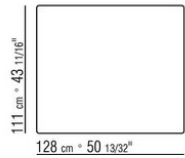

**Füße:** aus aluminium mit kunststoffgleitern

**Schutzhülle** aus wasserdichtem material.

Die schutzhülle ist auf anfrage gegen aufpreis erhältlich

**COD. 0285A3**

**COD. 0285B1**

**COD. 0285G1**

**COD. 0285K1**