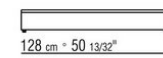

**Füße:** aus aluminium mit kunststoffgleitern

**Schutzhülle** aus wasserdichtem material.

Die schutzhülle ist auf anfrage gegen aufpreis erhältlich

**COD. 0285A3**

**COD. 0285B1**

**COD. 0285G1**

**COD. 0285K1**