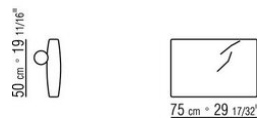

COD. 0285M8

COD. 0285M5

COD. 0285M6