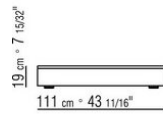

**Füße:** aus aluminium mit kunststoffgleitern

**Schutzhülle** aus wasserdichtem material.

Die schutzhülle ist auf anfrage gegen aufpreis erhältlich

**COD. 0285A3**

**COD. 0285B1**

**COD. 0285G1**

**COD. 0285K1**