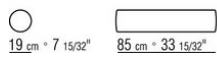

COD. 0285M7

COD. 0285M5