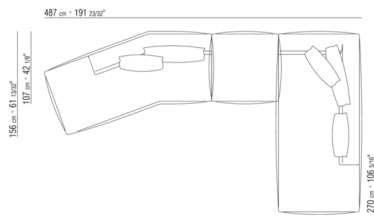

- N.1 COD.029346 - 6-SEITIGES ELEMENT R CM.253 x156
- N.1 COD.029350 - HOCKER CM.107 x107
- N.1 COD.0293D9 - LANGE ECKE L CM.127 x270
- N.2 COD.029399 - KISSEN CM.90 x65
- N.3 COD.029398 - KISSEN CM.65 x65