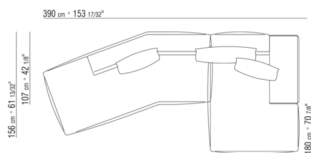

- N.1 COD.029346 - 6-SEITIGES ELEMENT R CM.253 x156
- N.1 COD.0293D5 - LANGE ECKE L / KERNLEDER CM.137 x180
- N.1 COD.029399 - KISSEN CM.90 x65
- N.2 COD.029398 - KISSEN CM.65 x65