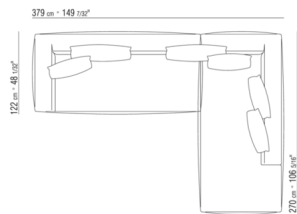

- N.1 COD.0293C1 - ENDELMENT L CM.252 x122
- N.1 COD.0293D9 - LANGE ECKE L CM.127 x270
- N.2 COD.029399 - KISSEN CM.90 x65
- N.4 COD.029398 - KISSEN CM.65 x65

0293XC