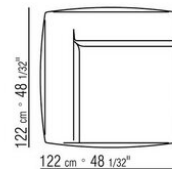

COD. 0293A5

COD. 0293A7

COD. 0293A8

COD. 0293B3

COD. 0293B5

COD. 0293B7

COD. 0293B9

COD. 0293C1

- N.1 COD.029346 - 6-SEITIGES ELEMENT R CM.253 x156
- N.1 COD.029350 - HOCKER CM.107 x107
- N.1 COD.0293D9 - LANGE ECKE L CM.127 x270
- N.2 COD.029399 - KISSEN CM.90 x65
- N.3 COD.029398 - KISSEN CM.65 x65