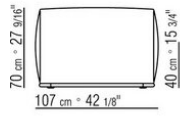

COD. 029304