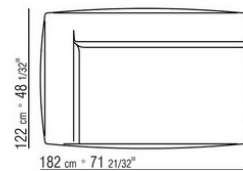

COD. 0293B7