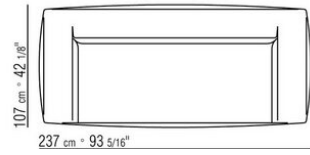

COD. 029304