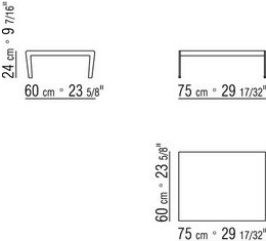

COD. 014C99

COD. 014C60

014CXA

N.1 COD.014C33 - END UNIT L CM.218 x105
N.4 COD.014C97 - CUSHION CM.52 x48
N.1 COD.014C15 - LONG CORNER L CM.122 x182