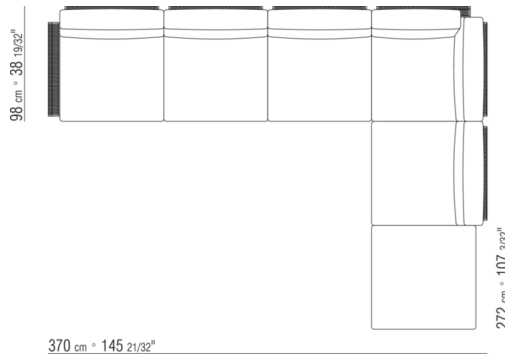

COD. 0253M7

COD. 0253M8

COD. 0253M9

0253XA

N.1 COD.0253B3 - 左侧边 CM.98 x113
N.1 COD.0253A3 - 元件 CM.87 x113
N.1 COD.0253B2 - 右侧边 CM.98 x113

0253XB

N.1 COD.0253B1 - 左侧边 CM.98 x98
N.2 COD.0253A2 - 元件 CM.87 x98
N.1 COD.0253D4 - 右侧终端贵妃椅 CM.98 x138

0253XC

N.1 COD.0253B1 - 左侧边 CM.98 x98
N.3 COD.0253A2 - 元件 CM.87 x98
N.1 COD.0253C0 - 转角 CM.98 x98
N.1 COD.0253G0 - 沙发凳 CM.87 x87

0253XD

- N.1 COD.0253B3 - 左侧边 CM.98 x113
- N.3 COD.0253A3 - 元件 CM.87 x113
- N.1 COD.0253C2 - 转角 CM.113 x113
- N.1 COD.0253B2 - 右侧边 CM.98 x113