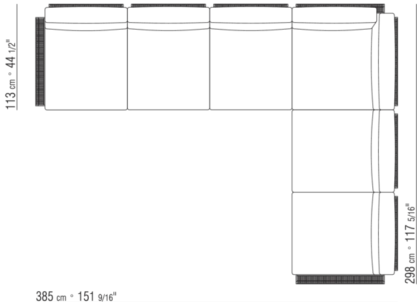

COD. 0253M7

COD. 0253M8

COD. 0253M9

0253XA

N.1 COD.0253B3 - 左侧边 CM.98 x113
N.1 COD.0253A3 - 元件 CM.87 x113
N.1 COD.0253B2 - 右侧边 CM.98 x113

0253XB

N.1 COD.0253B1 - 左侧边 CM.98 x98
N.2 COD.0253A2 - 元件 CM.87 x98
N.1 COD.0253D4 - 右侧终端贵妃椅 CM.98 x138

0253XC

N.1 COD.0253B1 - 左侧边 CM.98 x98
N.3 COD.0253A2 - 元件 CM.87 x98
N.1 COD.0253C0 - 转角 CM.98 x98
N.1 COD.0253G0 - 沙发凳 CM.87 x87

0253XD

- N.1 COD.0253B3 - 左侧边 CM.98 x113
- N.3 COD.0253A3 - 元件 CM.87 x113
- N.1 COD.0253C2 - 转角 CM.113 x113
- N.1 COD.0253B2 - 右侧边 CM.98 x113