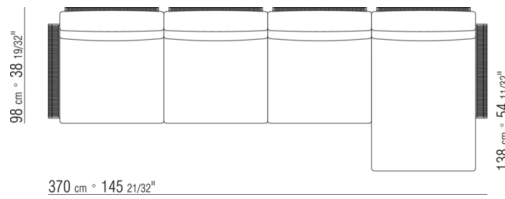

COD. 0253M7

COD. 0253M8

COD. 0253M9

0253XA

N.1 COD.0253B3 - 左侧边 CM.98 x113
N.1 COD.0253A3 - 元件 CM.87 x113
N.1 COD.0253B2 - 右侧边 CM.98 x113

0253XB

N.1 COD.0253B1 - 左侧边 CM.98 x98
N.2 COD.0253A2 - 元件 CM.87 x98
N.1 COD.0253D4 - 右侧终端贵妃椅 CM.98 x138

0253XC

N.1 COD.0253B1 - 左侧边 CM.98 x98
N.3 COD.0253A2 - 元件 CM.87 x98
N.1 COD.0253C0 - 转角 CM.98 x98
N.1 COD.0253G0 - 沙发凳 CM.87 x87

0253XD

- N.1 COD.0253B3 - 左侧边 CM.98 x113
- N.3 COD.0253A3 - 元件 CM.87 x113
- N.1 COD.0253C2 - 转角 CM.113 x113
- N.1 COD.0253B2 - 右侧边 CM.98 x113