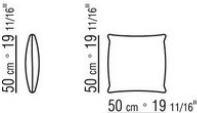

COD. 0253M7

COD. 0253M8

COD. 0253M9

0253XA

N.1 COD.0253B3 - 左侧边 CM.98 x113
N.1 COD.0253A3 - 元件 CM.87 x113
N.1 COD.0253B2 - 右侧边 CM.98 x113

0253XB

N.1 COD.0253B1 - 左侧边 CM.98 x98
N.2 COD.0253A2 - 元件 CM.87 x98
N.1 COD.0253D4 - 右侧终端贵妃椅 CM.98 x138