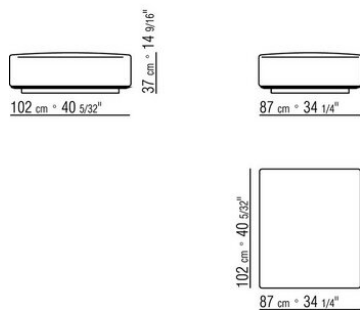

COD. 0253M7

COD. 0253M8

COD. 0253M9

0253XA

N.1 COD.0253B3 - 左侧边 CM.98 x113
N.1 COD.0253A3 - 元件 CM.87 x113
N.1 COD.0253B2 - 右侧边 CM.98 x113

0253XB

N.1 COD.0253B1 - 左侧边 CM.98 x98
N.2 COD.0253A2 - 元件 CM.87 x98
N.1 COD.0253D4 - 右侧终端贵妃椅 CM.98 x138