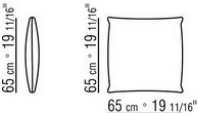

COD. 0253B3

COD. 0253B5

COD. 0253C0

COD. 0253C2

COD. 0253D5

COD. 0253F1

COD. 0253G0

COD. 0253G1

COD. 0253M7

COD. 0253M8

COD. 0253M9

0253XA

N.1 COD.0253B3 - 左侧边 CM.98 x113
N.1 COD.0253A3 - 元件 CM.87 x113
N.1 COD.0253B2 - 右侧边 CM.98 x113

0253XB

N.1 COD.0253B1 - 左侧边 CM.98 x98
N.2 COD.0253A2 - 元件 CM.87 x98
N.1 COD.0253D4 - 右侧终端贵妃椅 CM.98 x138