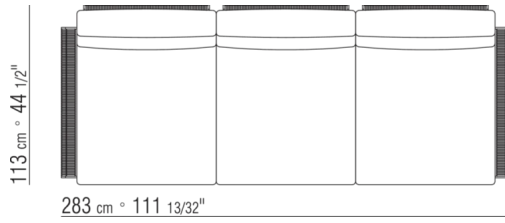

COD. 0253M7

COD. 0253M8

COD. 0253M9

0253XA

N.1 COD.0253B3 - 左侧边 CM.98 x113
N.1 COD.0253A3 - 元件 CM.87 x113
N.1 COD.0253B2 - 右侧边 CM.98 x113

0253XB

N.1 COD.0253B1 - 左侧边 CM.98 x98
N.2 COD.0253A2 - 元件 CM.87 x98
N.1 COD.0253D4 - 右侧终端贵妃椅 CM.98 x138

0253XC

N.1 COD.0253B1 - 左侧边 CM.98 x98
N.3 COD.0253A2 - 元件 CM.87 x98
N.1 COD.0253C0 - 转角 CM.98 x98
N.1 COD.0253G0 - 沙发凳 CM.87 x87

0253XD

- N.1 COD.0253B3 - 左侧边 CM.98 x113
- N.3 COD.0253A3 - 元件 CM.87 x113
- N.1 COD.0253C2 - 转角 CM.113 x113
- N.1 COD.0253B2 - 右侧边 CM.98 x113