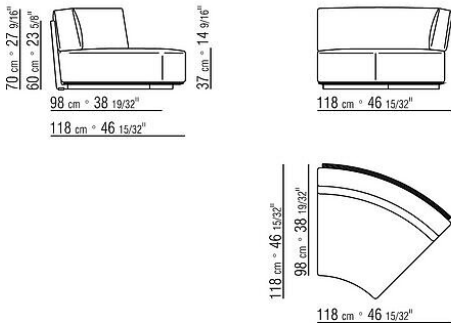

COD. 0253A1

COD. 0253A7