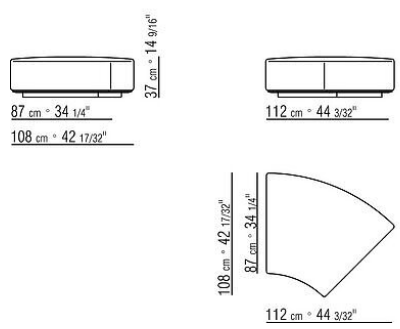

COD. 0253A2

COD. 0253G2