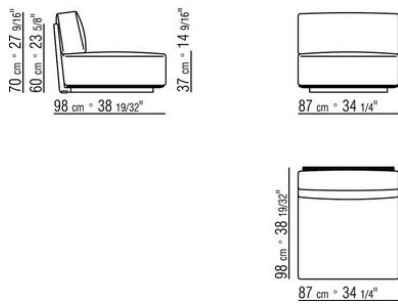

COD. 0253B3

COD. 0253B5

COD. 0253C0

COD. 0253C2

COD. 0253D5

COD. 0253F1

COD. 0253G0

COD. 0253G1

COD. 0253M7

COD. 0253M8

COD. 0253M9

0253XA

N.1 COD.0253B3 - 左侧边 CM.98 x113
N.1 COD.0253A3 - 元件 CM.87 x113
N.1 COD.0253B2 - 右侧边 CM.98 x113

0253XB

N.1 COD.0253B1 - 左侧边 CM.98 x98
N.2 COD.0253A2 - 元件 CM.87 x98
N.1 COD.0253D4 - 右侧终端贵妃椅 CM.98 x138