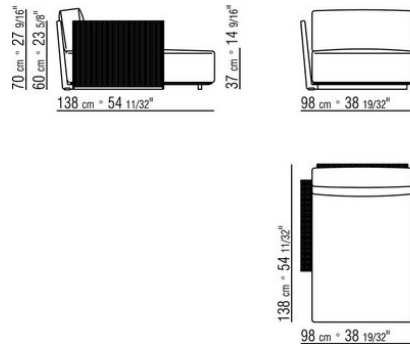

COD. 0253B3

COD. 0253B5

COD. 0253C0

COD. 0253C2

COD. 0253D5

COD. 0253F1

COD. 0253G0

COD. 0253G1

COD. 0253M7

COD. 0253M8

COD. 0253M9

0253XA

N.1 COD.0253B3 - 左侧边 CM.98 x113
N.1 COD.0253A3 - 元件 CM.87 x113
N.1 COD.0253B2 - 右侧边 CM.98 x113

0253XB

N.1 COD.0253B1 - 左侧边 CM.98 x98
N.2 COD.0253A2 - 元件 CM.87 x98
N.1 COD.0253D4 - 右侧终端贵妃椅 CM.98 x138