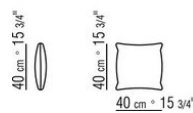

COD. 0253M7

COD. 0253M8

COD. 0253M9

0253XA

N.1 COD.0253B3 - 左侧边 CM.98 x113
N.1 COD.0253A3 - 元件 CM.87 x113
N.1 COD.0253B2 - 右侧边 CM.98 x113

0253XB

N.1 COD.0253B1 - 左侧边 CM.98 x98
N.2 COD.0253A2 - 元件 CM.87 x98
N.1 COD.0253D4 - 右侧终端贵妃椅 CM.98 x138